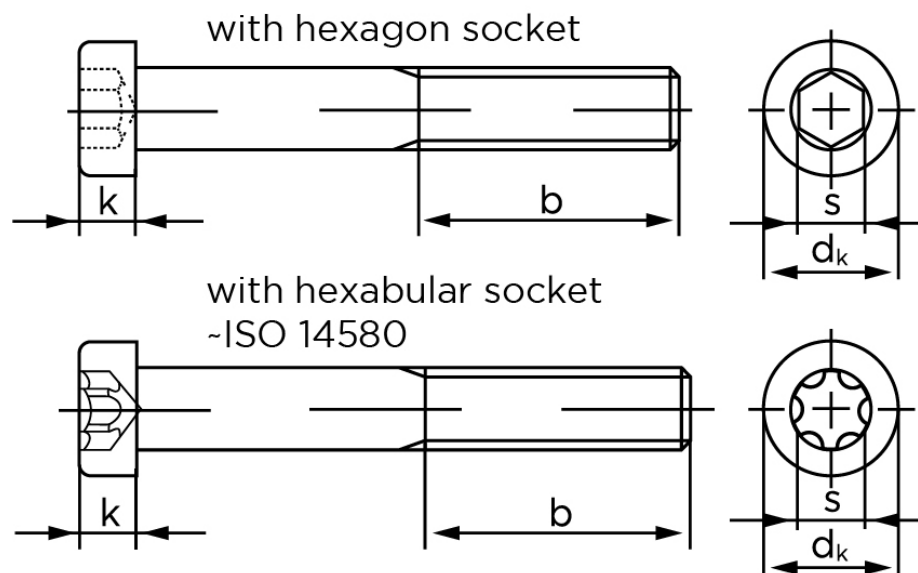

BOLTE.DK

KVALITETSSKRUER OG -BOLTE PÅ NETTET

Cylinderhovedet Insexskrue M/Lavhoved DIN 7984 Ubehandlet Stål Kl. 8.8 M12x80 (50 Stk)

SKU: 079848000120080

GTIN:

Norm	DIN 7984
Dimensions	12
d_k	18
k	7
s	8
b^1	30
b^2	36
b^3	
Bemærkning	b^1 for $l \leq 125$ mm b^2 for $l \leq 200$ mm b^3 for $l > 200$ mm

Bemærk disse data er vejlede, og informationerne skal anses som vejledende, Bolte.dk stiller ingen garanti eller kan stilles til ansvar for overstående datatabel. Er du i tvivl så

Vil du vide mere om dette produkt
Forespørg pris her