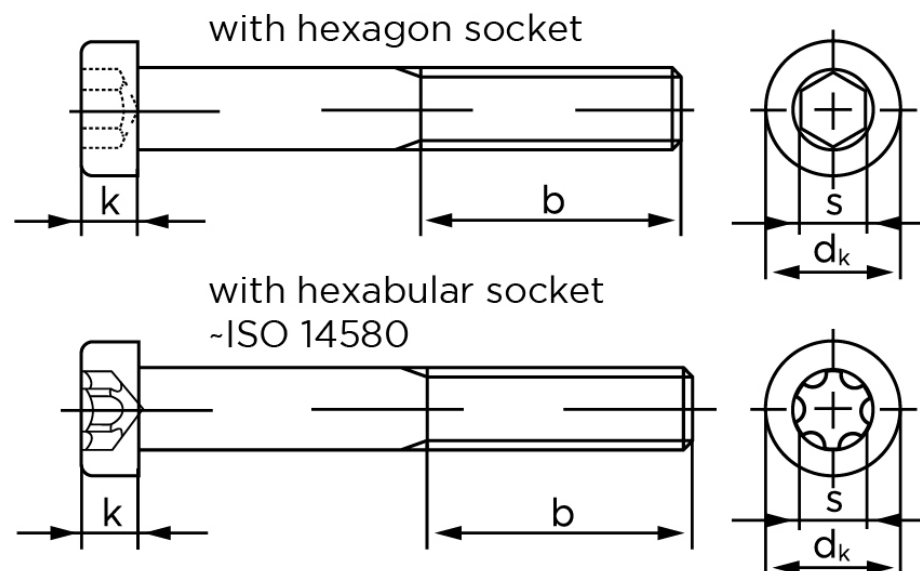

BOLTE.DK

KVALITETSSKRUER OG -BOLTE PÅ NETTET

Cylinderhovedet Insexskrue M/Lavhoved DIN 7984 Elforzinket Stål Kl. 8.8 M12x80 (50 Stk)

SKU: 079848100120080

GTIN:

Norm	DIN 7984
Dimensions	12
d_k	18
k	7
s	8
b^1	30
b^2	36
b^3	
Bemærkning	b^1 for $l \leq 125$ mm b^2 for $l \leq 200$ mm b^3 for $l > 200$ mm

Bemærk disse data er vejledende, og informationerne skal anses som vejledende, Bolte.dk stiller ingen garanti eller kan stilles til ansvar for overstående datatabel. Er du i tvivl så

Vil du vide mere om dette produkt
Forespørg pris her