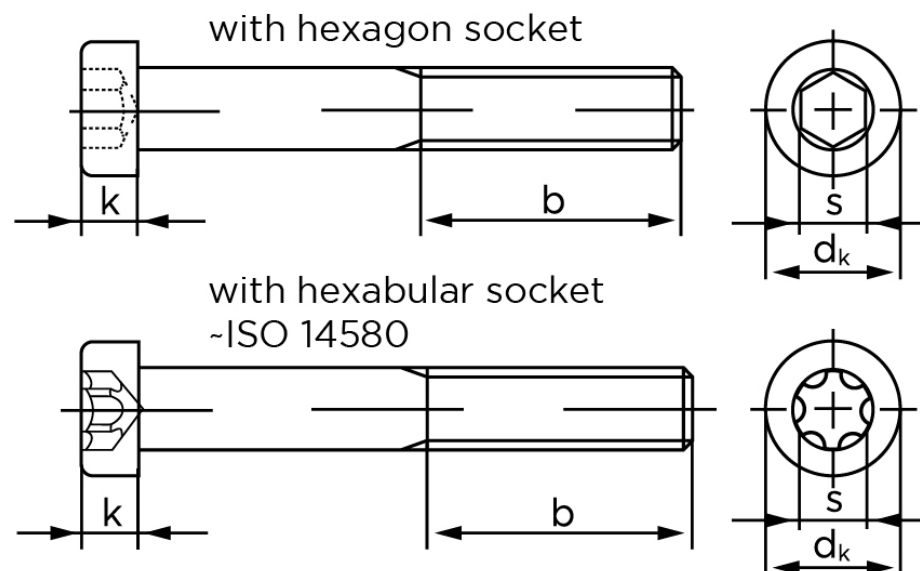

BOLTE

.DK

KVALITETSSKRUER OG -BOLTE PÅ NETTET

Cylinderhovedet Insexskrue M/Lavhoved DIN 7984 Ubehandlet Stål Kl. 8.8 M12x90 (50 Stk)

SKU: 079848000120090

GTIN:

Norm	DIN 7984
Dimensions	12
d_k	18
k	7
s	8
b^1	30
b^2	36
b^3	
Bemærkning	b^1 for $l \leq 125$ mm b^2 for $l \leq 200$ mm b^3 for $l > 200$ mm

Bemærk disse data er vejlede, og informationerne skal anses som vejledende, Bolte.dk stiller ingen garanti eller kan stilles til ansvar for overstående datatabel. Er du i tvivl så

Vil du vide mere om dette produkt

Forespørg pris her