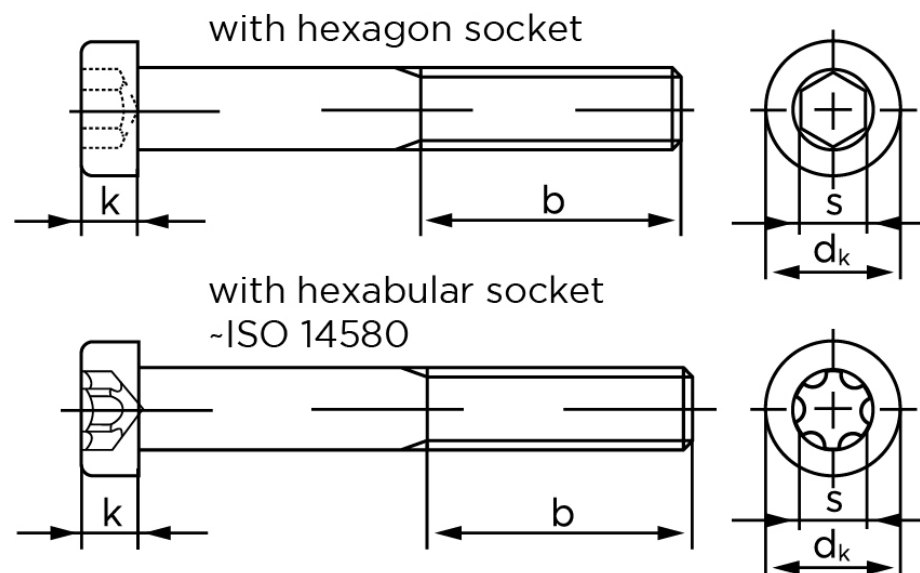

BOLTE.DK

KVALITETSSKRUER OG -BOLTE PÅ NETTET

Cylinderhovedet Insexskrue M/Lavhoved DIN 7984 Ubehandlet Stål Kl. 8.8 M16x100 (25 Stk)

SKU: 079848000160100

GTIN:

Norm	DIN 7984
Dimensions	16
d_k	24
k	9
s	12
b^1	38
b^2	44
b^3	57
Bemærkning	b^1 for $l \leq 125$ mm b^2 for $l \leq 200$ mm b^3 for $l > 200$ mm

Bemærk disse data er vejlede, og informationerne skal anses som vejledende, Bolte.dk stiller ingen garanti eller kan stilles til ansvar for overstående datatabel. Er du i tvivl så

Vil du vide mere om dette produkt

Forespørg pris her