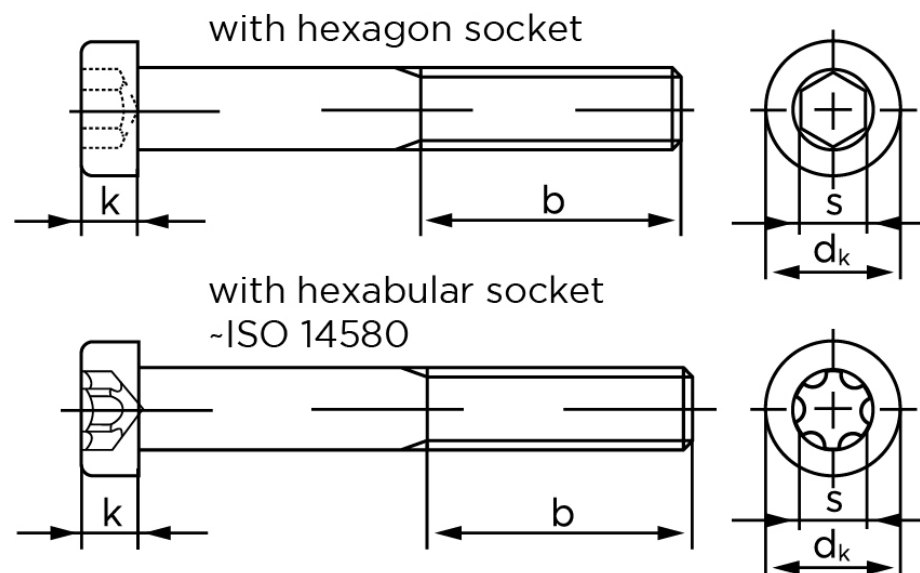

BOLTE.DK

KVALITETSSKRUER OG -BOLTE PÅ NETTET

Cylinderhovedet Insexskrue M/Lavhoved DIN 7984 Ubehandlet Stål Kl. 8.8 M16x110 (25 Stk)

SKU: 079848000160110

GTIN:

Norm	DIN 7984
Dimensions	16
d_k	24
k	9
s	12
b^1	38
b^2	44
b^3	57
Bemærkning	b^1 for $l \leq 125$ mm b^2 for $l \leq 200$ mm b^3 for $l > 200$ mm

Bemærk disse data er vejlede, og informationerne skal anses som vejledende, Bolte.dk stiller ingen garanti eller kan stilles til ansvar for overstående datatabel. Er du i tvivl så

Vil du vide mere om dette produkt

Forespørg pris her