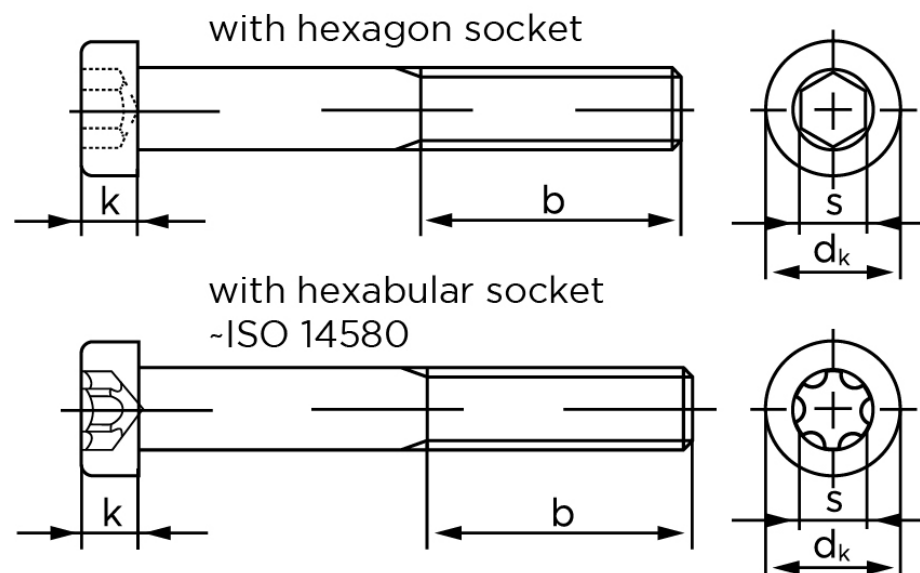

BOLTE

.DK

KVALITETSSKRUER OG -BOLTE PÅ NETTET

Cylinderhovedet Insexskrue M/Lavhoved DIN 7984 Elforzinket Stål Kl. 8.8 M16x25 (50 Stk)

SKU: 079848100160025

GTIN:

Norm	DIN 7984
Dimensions	16
d_k	24
k	9
s	12
b^1	38
b^2	44
b^3	57
Bemærkning	b^1 for $l \leq 125$ mm b^2 for $l \leq 200$ mm b^3 for $l > 200$ mm

Bemærk disse data er vejlede, og informationerne skal anses som vejledende, Bolte.dk stiller ingen garanti eller kan stilles til ansvar for overstående datatabel. Er du i tvivl så

Vil du vide mere om dette produkt

Forespørg pris her