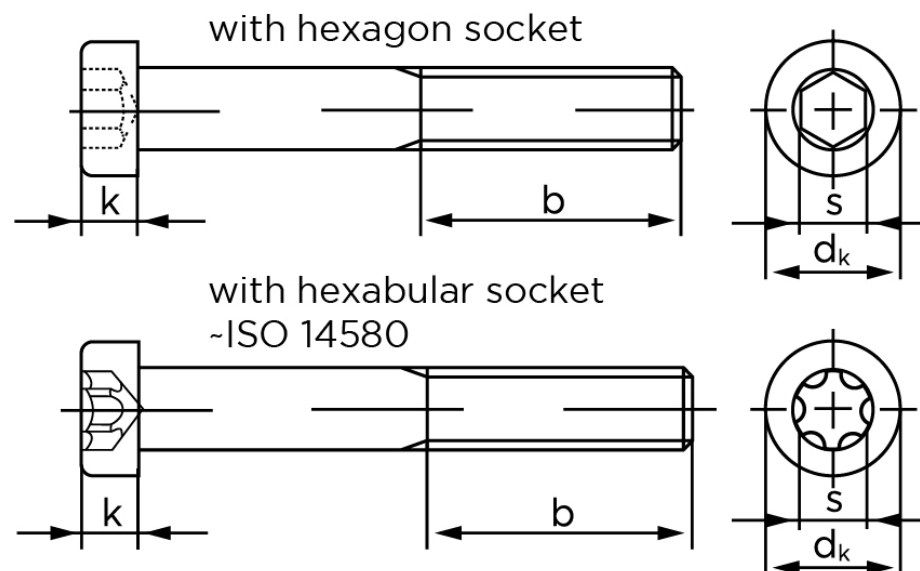

BOLTE.DK

KVALITETSSKRUER OG -BOLTE PÅ NETTET

Cylinderhovedet Insexskrue M/Lavhoved DIN 7984 Ubehandlet Stål Kl. 8.8 M16x35 (50 Stk)

SKU: 079848000160035

GTIN:

Norm	DIN 7984
Dimensions	16
d_k	24
k	9
s	12
b^1	38
b^2	44
b^3	57
Bemærkning	b^1 for $l \leq 125$ mm b^2 for $l \leq 200$ mm b^3 for $l > 200$ mm

Bemærk disse data er vejlede, og informationerne skal anses som vejledende, Bolte.dk stiller ingen garanti eller kan stilles til ansvar for overstående datatabel. Er du i tvivl så

Vil du vide mere om dette produkt

Forespørg pris her