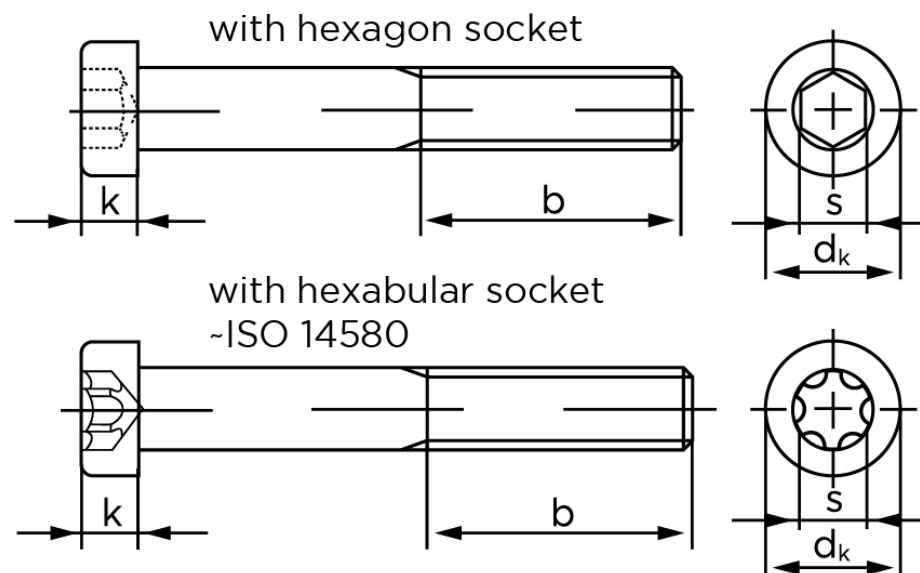

Cylinderhovedet Insexskrue M/Lavhoved DIN 7984 Elforzinket Stål Kl. 8.8 M16x35 (50 Stk)

SKU: 079848100160035

GTIN:

Norm	DIN 7984
Dimensions	16
d_k	24
k	9
s	12
b^1	38
b^2	44
b^3	57
Bemærkning	b^1 for $l \leq 125$ mm b^2 for $l \leq 200$ mm b^3 for $l > 200$ mm

Bemærk disse data er vejlede, og informationerne skal anses som vejledende, Bolte.dk stiller ingen garanti eller kan stilles til ansvar for overstående datatabel. Er du i tvivl så

Vil du vide mere om dette produkt
Forespørg pris her