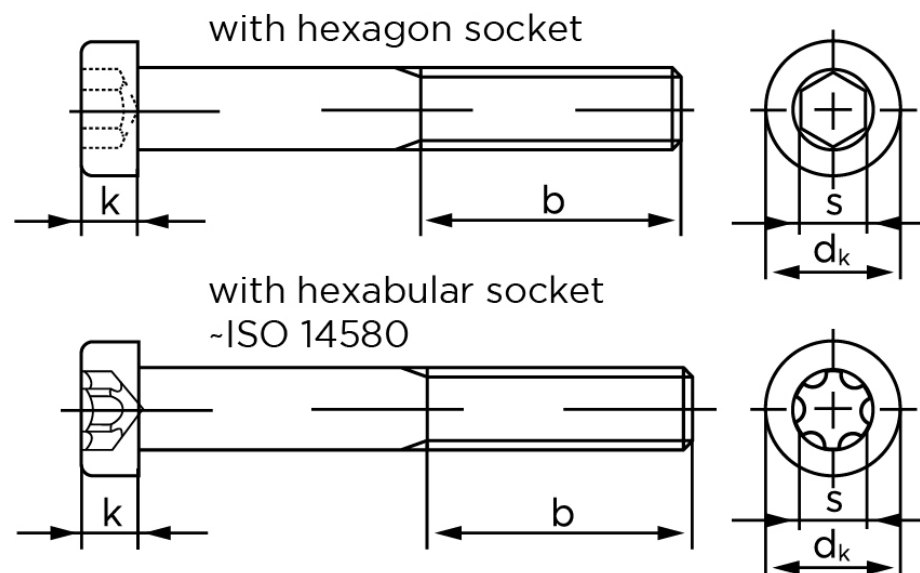

BOLTE.DK

KVALITETSSKRUER OG -BOLTE PÅ NETTET

Cylinderhovedet Insexskrue M/Lavhoved DIN 7984 Elforzinket Stål Kl. 8.8 M16x45 (50 Stk)

SKU: 079848100160045

GTIN:

Norm	DIN 7984
Dimensions	16
d_k	24
k	9
s	12
b^1	38
b^2	44
b^3	57
Bemærkning	b^1 for $l \leq 125$ mm b^2 for $l \leq 200$ mm b^3 for $l > 200$ mm

Bemærk disse data er vejledende, og informationerne skal anses som vejledende, Bolte.dk stiller ingen garanti eller kan stilles til ansvar for overstående datatabel. Er du i tvivl så

Vil du vide mere om dette produkt
Forespørg pris her