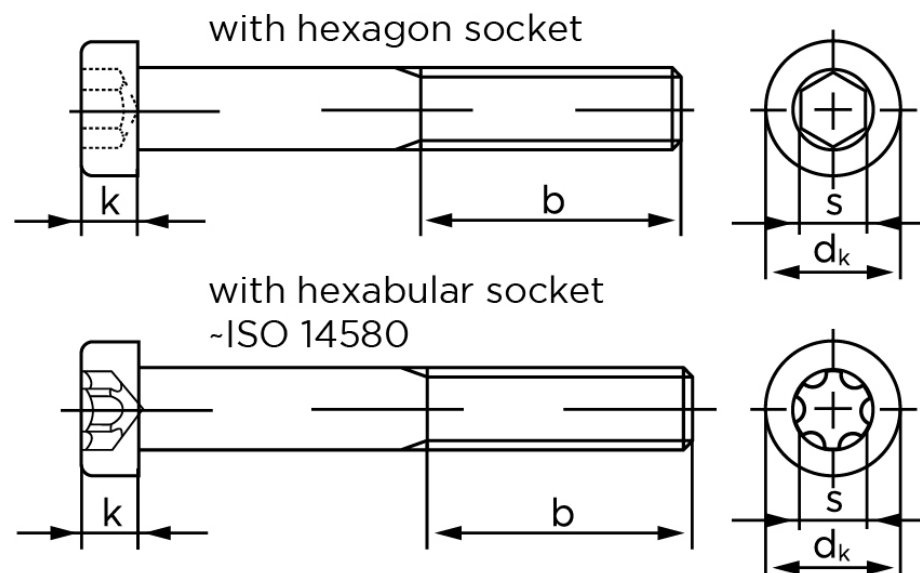

BOLTE.DK

KVALITETSSKRUER OG -BOLTE PÅ NETTET

Cylinderhovedet Insexskruer M/Lavhoved DIN 7984 Elforzinket Stål Kl. 8.8 M16x55 (50 Stk)

SKU: 079848100160055

GTIN:

Norm	DIN 7984
Dimensions	16
d_k	24
k	9
s	12
b^1	38
b^2	44
b^3	57
Bemærkning	b^1 for $l \leq 125$ mm b^2 for $l \leq 200$ mm b^3 for $l > 200$ mm

Bemærk disse data er vejledende, og informationerne skal anses som vejledende, Bolte.dk stiller ingen garanti eller kan stilles til ansvar for overstående datatabel. Er du i tvivl så

Vil du vide mere om dette produkt
Forespørg pris her