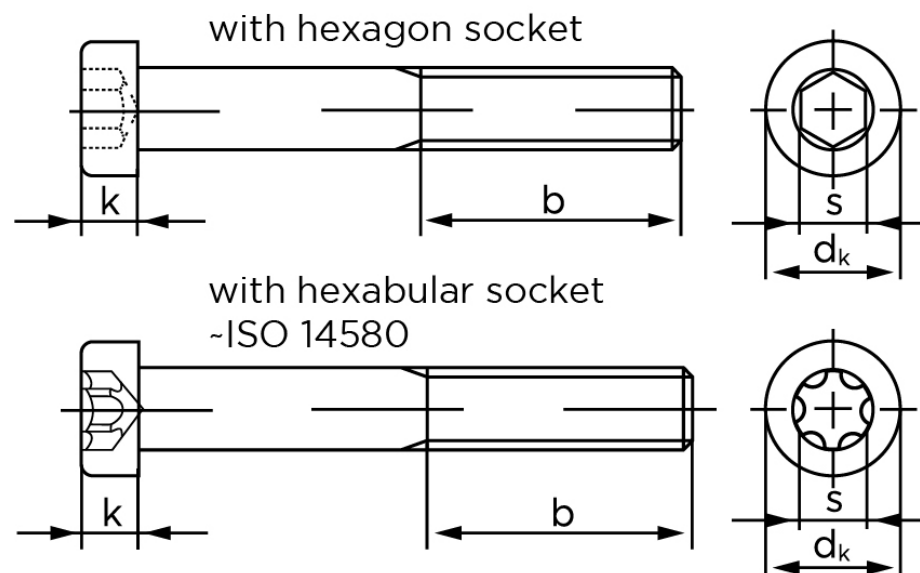

Cylinderhovedet Insexskrue M/Lavhoved DIN 7984 Rustfri A2 M16x60 (25 Stk)

SKU: 079849200160060

GTIN:

Norm	DIN 7984
Dimensions	16
d_k	24
k	9
s	12
b^1	38
b^2	44
b^3	57
Bemærkning	b^1 for $l \leq 125$ mm b^2 for $l \leq 200$ mm b^3 for $l > 200$ mm

Bemærk disse data er vejlede, og informationerne skal anses som vejledende, Bolte.dk stiller ingen garanti eller kan stilles til ansvar for overstående datatabel. Er du i tvivl så

Vil du vide mere om dette produkt
Forespørg pris her