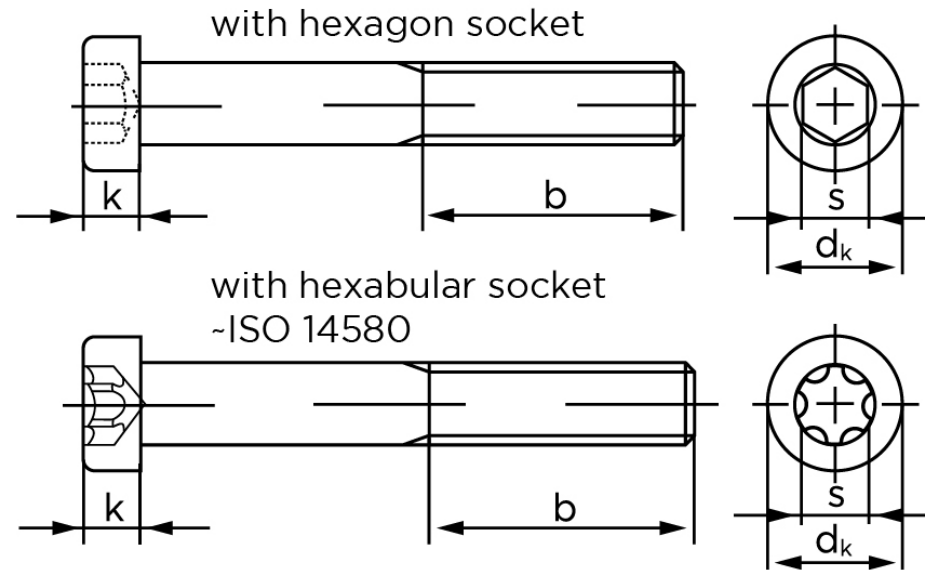

Cylinderhovedet Insexskrue M/Lavhoved DIN 7984 Elforzinket Stål Kl. 8.8 M16x70 (25 Stk)

SKU: 079848100160070

GTIN:

Norm	DIN 7984
Dimensions	16
d_k	24
k	9
s	12
b^1	38
b^2	44
b^3	57
Bemærkning	b^1 for $l \leq 125$ mm b^2 for $l \leq 200$ mm b^3 for $l > 200$ mm

Bemærk disse data er vejlede, og informationerne skal anses som vejledende, Bolte.dk stiller ingen garanti eller kan stilles til ansvar for overstående datatabel. Er du i tvivl så

Vil du vide mere om dette produkt

Forespørg pris her