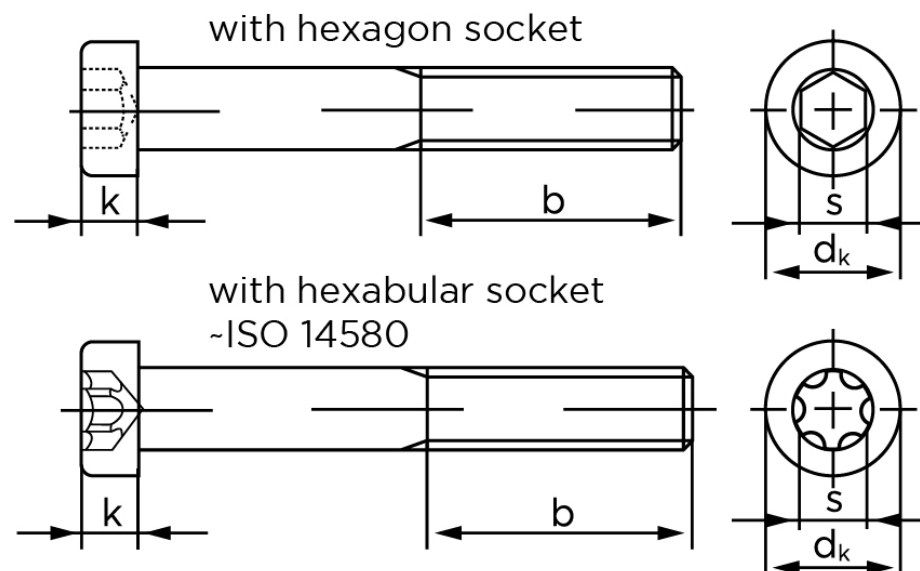

BOLTE.DK

KVALITETSSKRUER OG -BOLTE PÅ NETTET

Cylinderhovedet Insexskrue M/Lavhoved DIN 7984 Ubehandlet Stål Kl. 8.8 M16x80 (25 Stk)

SKU: 079848000160080

GTIN:

Norm	DIN 7984
Dimensions	16
d_k	24
k	9
s	12
b^1	38
b^2	44
b^3	57
Bemærkning	b^1 for $l \leq 125$ mm b^2 for $l \leq 200$ mm b^3 for $l > 200$ mm

Bemærk disse data er vejlede, og informationerne skal anses som vejledende, Bolte.dk stiller ingen garanti eller kan stilles til ansvar for overstående datatabel. Er du i tvivl så

Vil du vide mere om dette produkt
Forespørg pris her