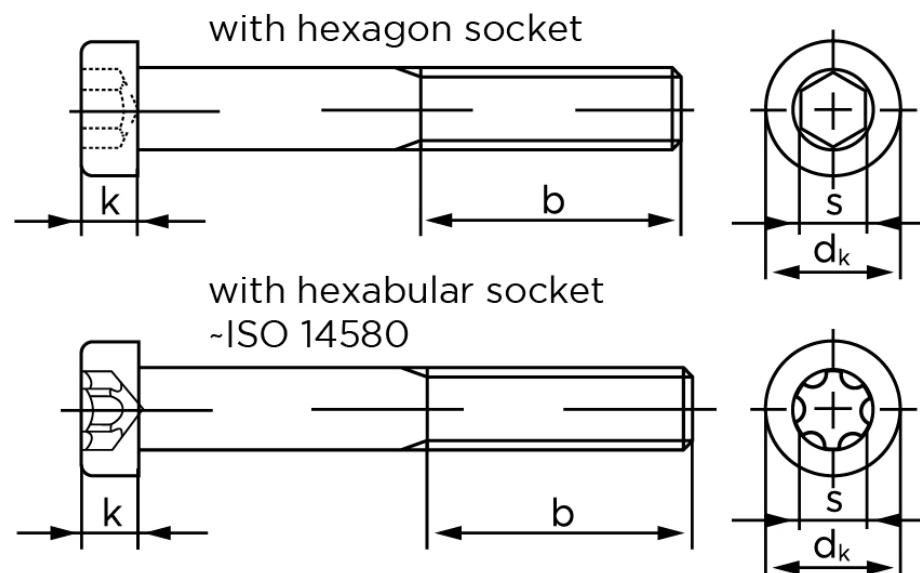

BOLTE.DK

KVALITETSSKRUER OG -BOLTE PÅ NETTET

Cylinderhovedet Insexskrue M/Lavhoved DIN 7984 Ubehandlet Stål Kl. 8.8 M20x45 (25 Stk)

SKU: 079848000200045

GTIN:

Norm	DIN 7984
Dimensions	20
d_k	30
k	11
s	14
b^1	46
b^2	52
b^3	65
Bemærkning	b^1 for $l \leq 125$ mm b^2 for $l \leq 200$ mm b^3 for $l > 200$ mm

Bemærk disse data er vejlede, og informationerne skal anses som vejledende, Bolte.dk stiller ingen garanti eller kan stilles til ansvar for overstående datatabel. Er du i tvivl så

Vil du vide mere om dette produkt
Forespørg pris her