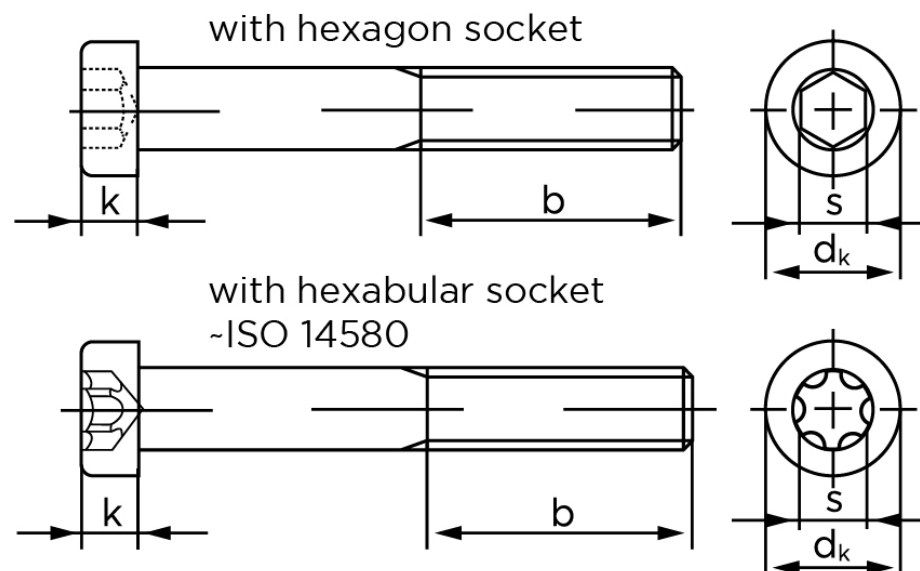

BOLTE.DK

KVALITETSSKRUER OG -BOLTE PÅ NETTET

Cylinderhovedet Insexskrue M/Lavhoved DIN 7984 Elforzinket Stål Kl. 8.8 M20x45 (25 Stk)

SKU: 079848100200045

GTIN:

Norm	DIN 7984
Dimensions	20
d_k	30
k	11
s	14
b^1	46
b^2	52
b^3	65
Bemærkning	b^1 for $l \leq 125$ mm b^2 for $l \leq 200$ mm b^3 for $l > 200$ mm

Bemærk disse data er vejlede, og informationerne skal anses som vejledende, Bolte.dk stiller ingen garanti eller kan stilles til ansvar for overstående datatabel. Er du i tvivl så

Vil du vide mere om dette produkt
Forespørg pris her