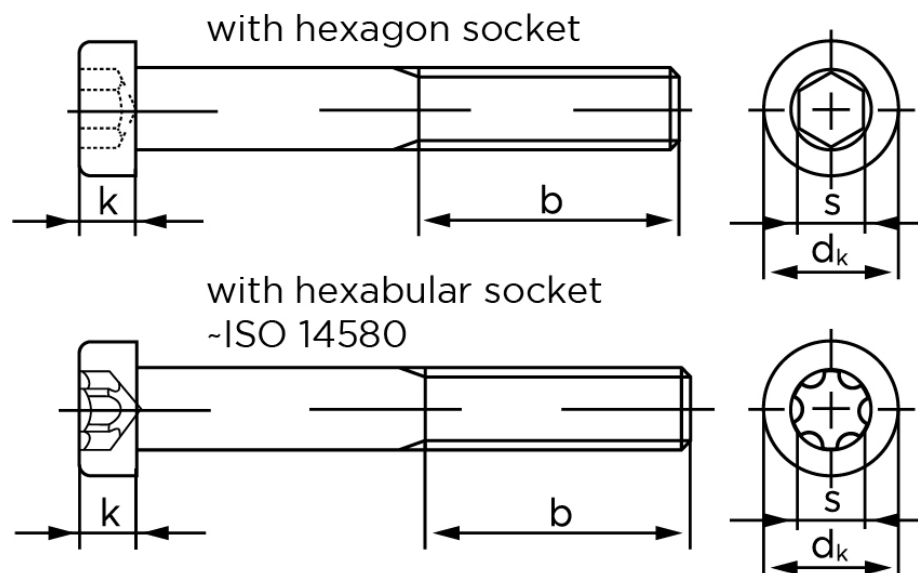

BOLTE

KVALITETSSKRUER OG -BOLTE PÅ NETTET

Cylinderhovedet Insexskrue M/Lavhoved DIN 7984 Ubehandlet Stål Kl. 8.8 M20x50 (25 Stk)

SKU: 079848000200050

GTIN:

Norm	DIN 7984
Dimensions	20
d_k	30
k	11
s	14
b^1	46
b^2	52
b^3	65
Bemærkning	b^1 for $l \leq 125$ mm b^2 for $l \leq 200$ mm b^3 for $l > 200$ mm

Bemærk disse data er vejlede, og informationerne skal anses som vejledende, Bolte.dk stiller ingen garanti eller kan stilles til ansvar for overstående datatabel. Er du i tvivl så

Vil du vide mere om dette produkt

Forespørg pris her