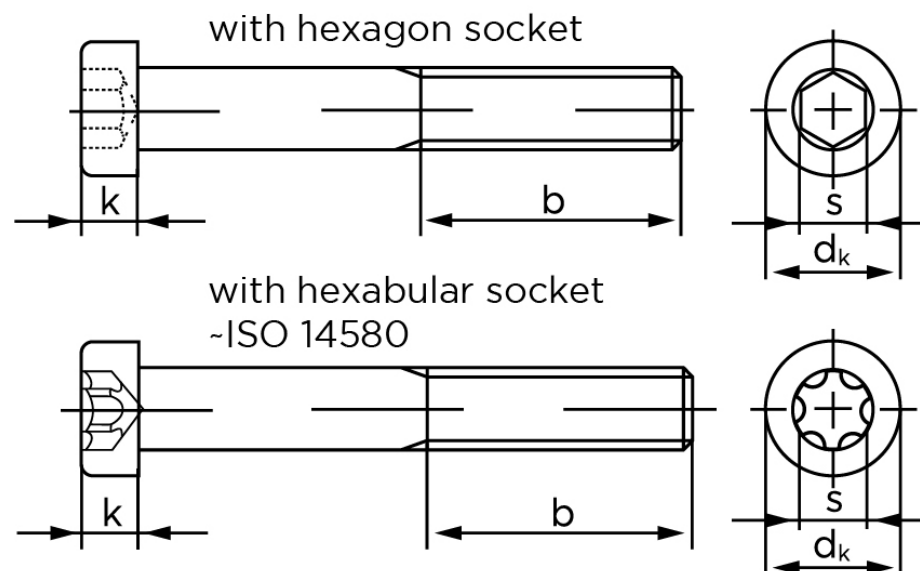

BOLTE.DK

KVALITETSSKRUER OG -BOLTE PÅ NETTET

Cylinderhovedet Insexskruer M/Lavhoved DIN 7984 Elforzinket Stål Kl. 8.8 M20x50 (25 Stk)

SKU: 079848100200050

GTIN:

Norm	DIN 7984
Dimensions	20
d_k	30
k	11
s	14
b^1	46
b^2	52
b^3	65
Bemærkning	b^1 for $l \leq 125$ mm b^2 for $l \leq 200$ mm b^3 for $l > 200$ mm

Bemærk disse data er vejlede, og informationerne skal anses som vejledende, Bolte.dk stiller ingen garanti eller kan stilles til ansvar for overstående datatabel. Er du i tvivl så

Vil du vide mere om dette produkt
Forespørg pris her