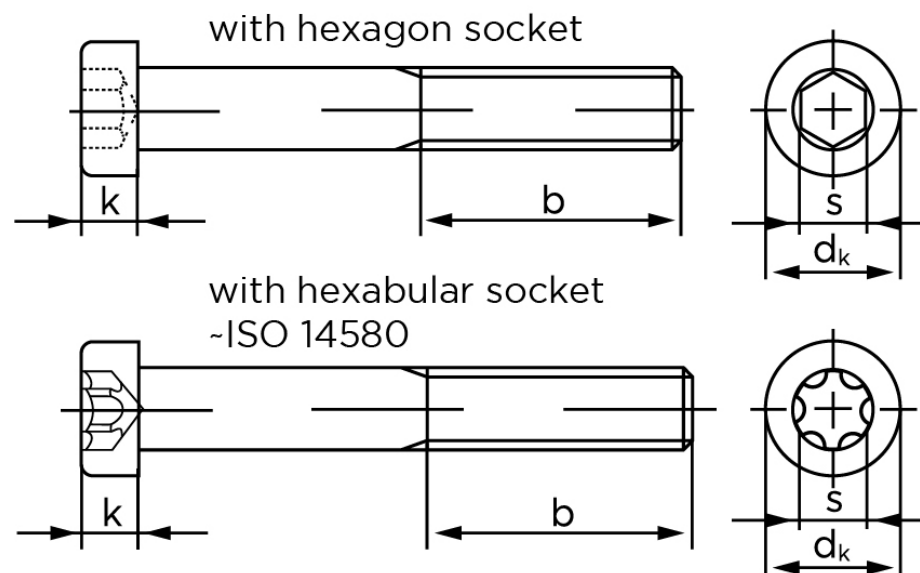

BOLTE

.DK

KVALITETSSKRUER OG -BOLTE PÅ NETTET

Cylinderhovedet Insexskrue M/Lavhoved DIN 7984 Ubehandlet Stål Kl. 8.8 M20x55 (25 Stk)

SKU: 079848000200055

GTIN:

Norm	DIN 7984
Dimensions	20
d_k	30
k	11
s	14
b^1	46
b^2	52
b^3	65
Bemærkning	b^1 for $l \leq 125$ mm b^2 for $l \leq 200$ mm b^3 for $l > 200$ mm

Bemærk disse data er vejlede, og informationerne skal anses som vejledende, Bolte.dk stiller ingen garanti eller kan stilles til ansvar for overstående datatabel. Er du i tvivl så

Vil du vide mere om dette produkt
Forespørg pris her