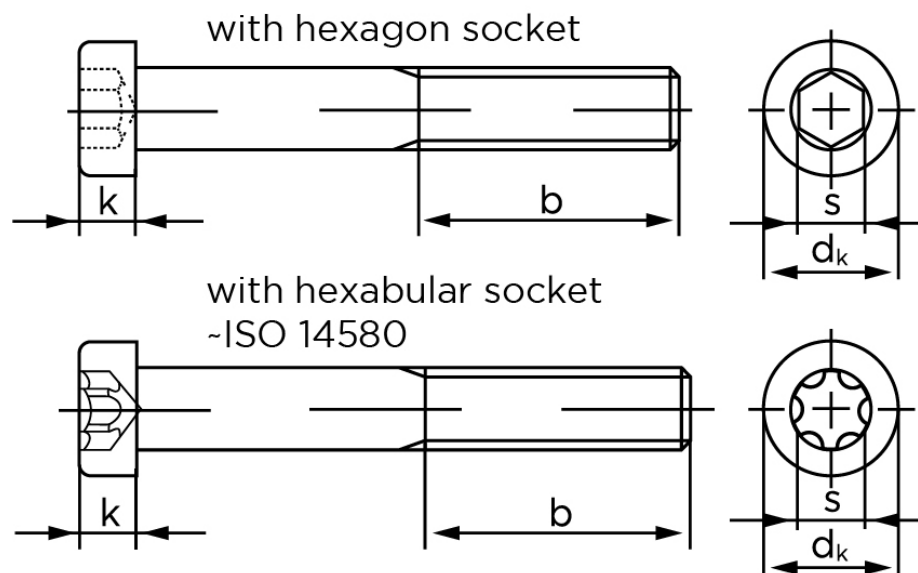

BOLTE.DK

KVALITETSSKRUER OG -BOLTE PÅ NETTET

Cylinderhovedet Insexskrue M/Lavhoved DIN 7984 Ubehandlet Stål Kl. 8.8 M20x60 (25 Stk)

SKU: 079848000200060

GTIN:

Norm	DIN 7984
Dimensions	20
d_k	30
k	11
s	14
b^1	46
b^2	52
b^3	65
Bemærkning	b^1 for $l \leq 125$ mm b^2 for $l \leq 200$ mm b^3 for $l > 200$ mm

Bemærk disse data er vejlede, og informationerne skal anses som vejledende, Bolte.dk stiller ingen garanti eller kan stilles til ansvar for overstående datatabel. Er du i tvivl så

Vil du vide mere om dette produkt
Forespørg pris her