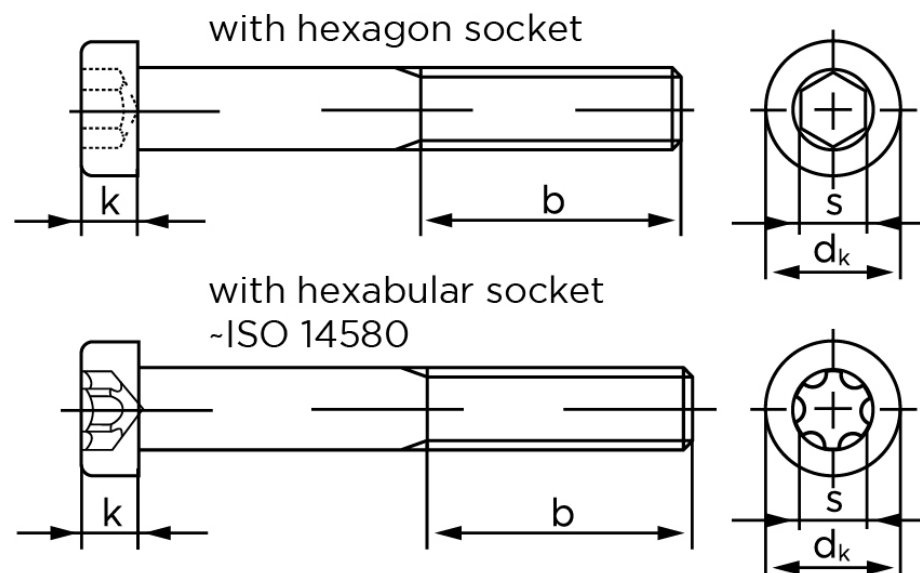

BOLTE.DK

KVALITETSSKRUER OG -BOLTE PÅ NETTET

Cylinderhovedet Insexskrue M/Lavhoved DIN 7984 Ubehandlet Stål Kl. 8.8 M20x70 (25 Stk)

SKU: 079848000200070

GTIN:

Norm	DIN 7984
Dimensions	20
d_k	30
k	11
s	14
b^1	46
b^2	52
b^3	65
Bemærkning	b^1 for $l \leq 125$ mm b^2 for $l \leq 200$ mm b^3 for $l > 200$ mm

Bemærk disse data er vejlede, og informationerne skal anses som vejledende, Bolte.dk stiller ingen garanti eller kan stilles til ansvar for overstående datatabel. Er du i tvivl så

Vil du vide mere om dette produkt
Forespørg pris her