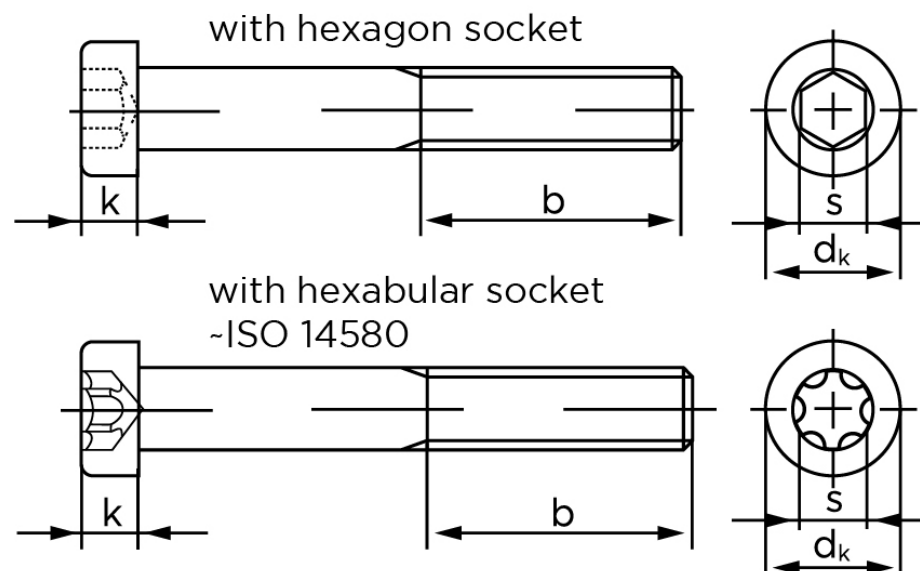

BOLTE

.DK

KVALITETSSKRUER OG -BOLTE PÅ NETTET

Cylinderhovedet Insexskruer M/Lavhoved DIN 7984 Elforzinket Stål Kl. 8.8 M20x70 (25 Stk)

SKU: 079848100200070

GTIN:

Norm	DIN 7984
Dimensions	20
d_k	30
k	11
s	14
b^1	46
b^2	52
b^3	65
Bemærkning	b^1 for $l \leq 125$ mm b^2 for $l \leq 200$ mm b^3 for $l > 200$ mm

Bemærk disse data er vejlede, og informationerne skal anses som vejledende, Bolte.dk stiller ingen garanti eller kan stilles til ansvar for overstående datatabel. Er du i tvivl så

Vil du vide mere om dette produkt

Forespørg pris her