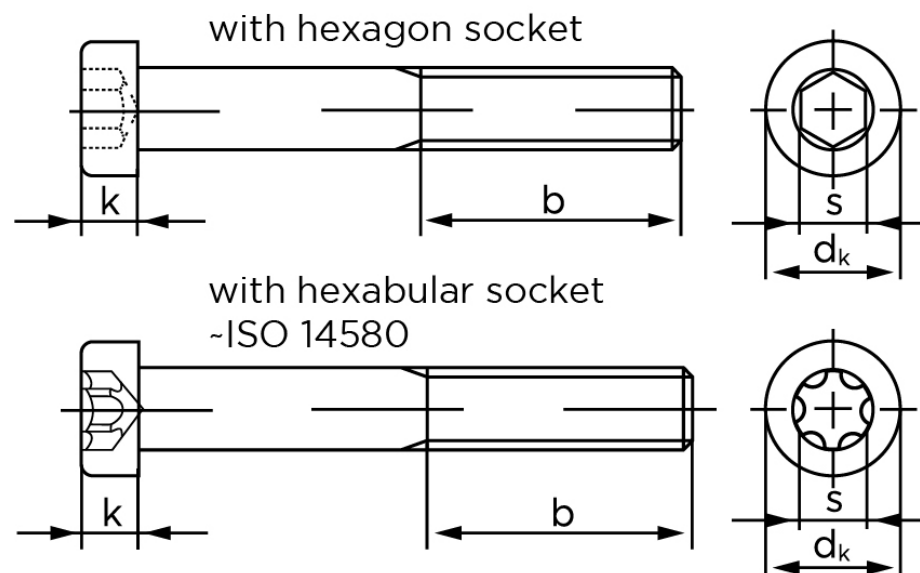

Cylinderhovedet Insexskrue M/Lavhoved DIN 7984 Ubehandlet Stål Kl. 8.8 M20x90 (25 Stk)

SKU: 079848000200090

GTIN:

Norm	DIN 7984
Dimensions	20
d_k	30
k	11
s	14
b^1	46
b^2	52
b^3	65
Bemærkning	b^1 for $l \leq 125$ mm b^2 for $l \leq 200$ mm b^3 for $l > 200$ mm

Bemærk disse data er vejlede, og informationerne skal anses som vejledende, Bolte.dk stiller ingen garanti eller kan stilles til ansvar for overstående datatabel. Er du i tvivl så

Vil du vide mere om dette produkt
Forespørg pris her