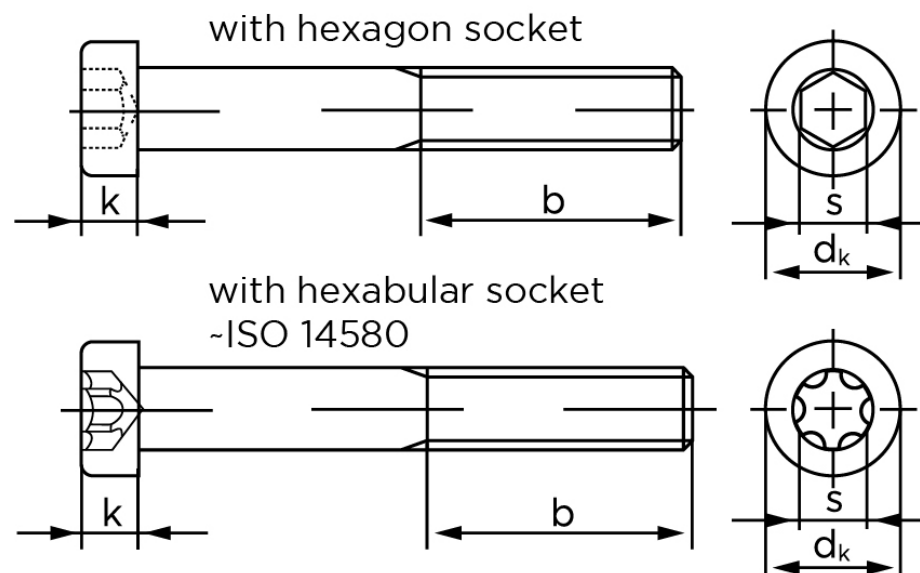

Cylinderhovedet Insexskrue M/Lavhoved DIN 7984 Ubehandlet Stål Kl. 8.8 M24x100 (1 Stk)

SKU: 079848000240100

GTIN:

Norm	DIN 7984
Dimensions	24
d_k	36
k	13
s	17
b^1	54
b^2	60
b^3	73
Bemærkning	b^1 for $l \leq 125$ mm b^2 for $l \leq 200$ mm b^3 for $l > 200$ mm

Bemærk disse data er vejlede, og informationerne skal anses som vejledende, Bolte.dk stiller ingen garanti eller kan stilles til ansvar for overstående datatabel. Er du i tvivl så

Vil du vide mere om dette produkt

Forespørg pris her