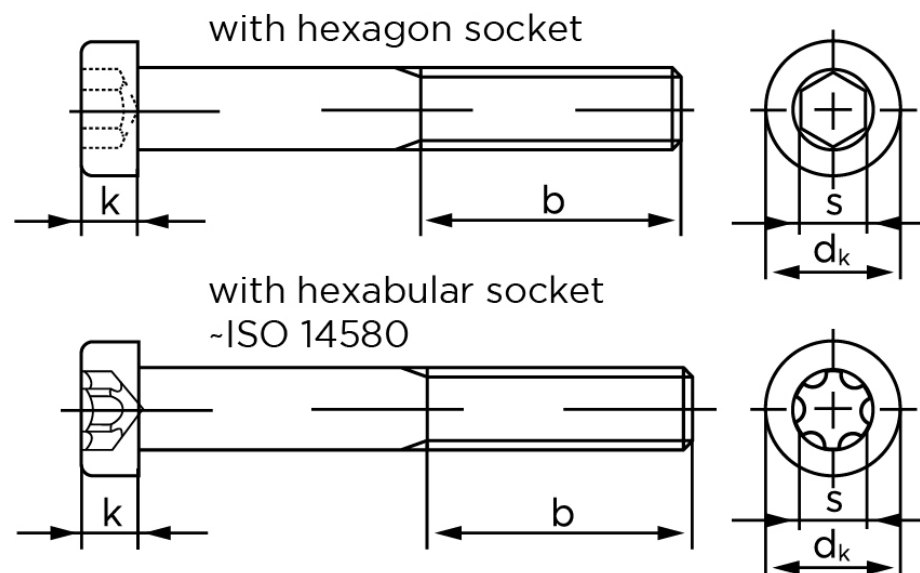

BOLTE.DK

KVALITETSSKRUER OG -BOLTE PÅ NETTET

Cylinderhovedet Insexskruer M/Lavhoved DIN 7984 Elforzinket Stål Kl. 8.8 M24x70 (1 Stk)

SKU: 079848100240070

GTIN:

Norm	DIN 7984
Dimensions	24
d_k	36
k	13
s	17
b^1	54
b^2	60
b^3	73
Bemærkning	b^1 for $l \leq 125$ mm b^2 for $l \leq 200$ mm b^3 for $l > 200$ mm

Bemærk disse data er vejledende, og informationerne skal anses som vejledende, Bolte.dk stiller ingen garanti eller kan stilles til ansvar for overstående datatabel. Er du i tvivl så

Vil du vide mere om dette produkt
Forespørg pris her