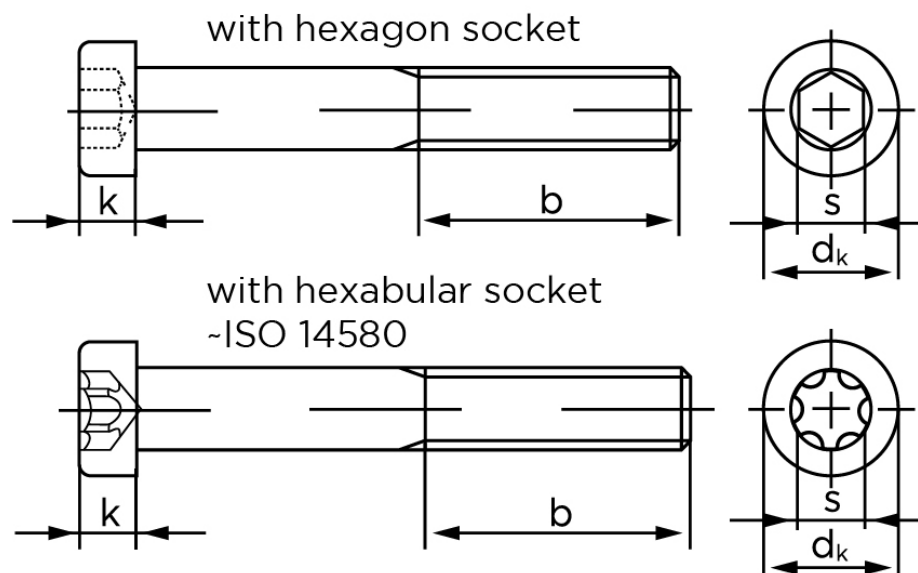

BOLTE.DK

KVALITETSSKRUER OG -BOLTE PÅ NETTET

Cylinderhovedet Insexskrue M/Lavhoved DIN 7984 Ubehandlet Stål Kl. 8.8 M24x80 (1 Stk)

SKU: 079848000240080

GTIN:

Norm	DIN 7984
Dimensions	24
d_k	36
k	13
s	17
b^1	54
b^2	60
b^3	73
Bemærkning	b^1 for $l \leq 125$ mm b^2 for $l \leq 200$ mm b^3 for $l > 200$ mm

Bemærk disse data er vejlede, og informationerne skal anses som vejledende, Bolte.dk stiller ingen garanti eller kan stilles til ansvar for overstående datatabel. Er du i tvivl så

Vil du vide mere om dette produkt

Forespørg pris her