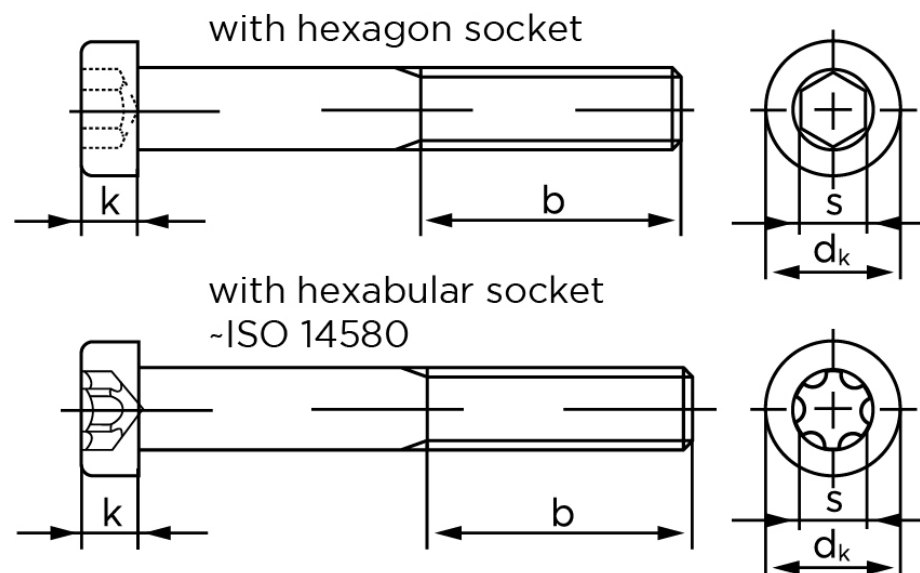

BOLTE.DK

KVALITETSSKRUER OG -BOLTE PÅ NETTET

Cylinderhovedet Insexskrue M/Lavhoved DIN 7984 Elforzinket Stål Kl. 8.8 M24x80 (1 Stk)

SKU: 079848100240080

GTIN:

Norm	DIN 7984
Dimensions	24
d_k	36
k	13
s	17
b^1	54
b^2	60
b^3	73
Bemærkning	b^1 for $l \leq 125$ mm b^2 for $l \leq 200$ mm b^3 for $l > 200$ mm

Bemærk disse data er vejlede, og informationerne skal anses som vejledende, Bolte.dk stiller ingen garanti eller kan stilles til ansvar for overstående datatabel. Er du i tvivl så

Vil du vide mere om dette produkt
Forespørg pris her