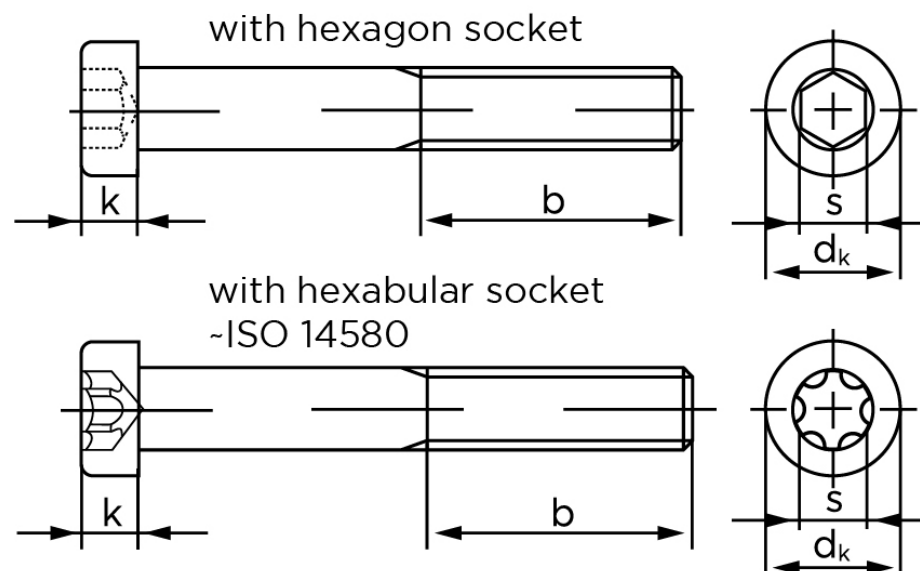

Cylinderhovedet Insexskrue M/Lavhoved DIN 7984 Ubehandlet Stål Kl. 8.8 M3x10 (500 Stk)

SKU: 079848000030010

GTIN:

Norm	DIN 7984
Dimensions	3
d_k	5,5
k	2
s	2
ISR	T10
b^1	12
Bemærkning	b^1 for $l \leq 125$ mm b^2 for $l \leq 200$ mm b^3 for $l > 200$ mm

Bemærk disse data er vejledende, og informationerne skal anses som vejledende, Bolte.dk stiller ingen garanti eller kan stilles til ansvar for overstående datatabel. Er du i tvivl så kontakt os på 75154999.

Vil du vide mere om dette produkt
Forespørg pris her