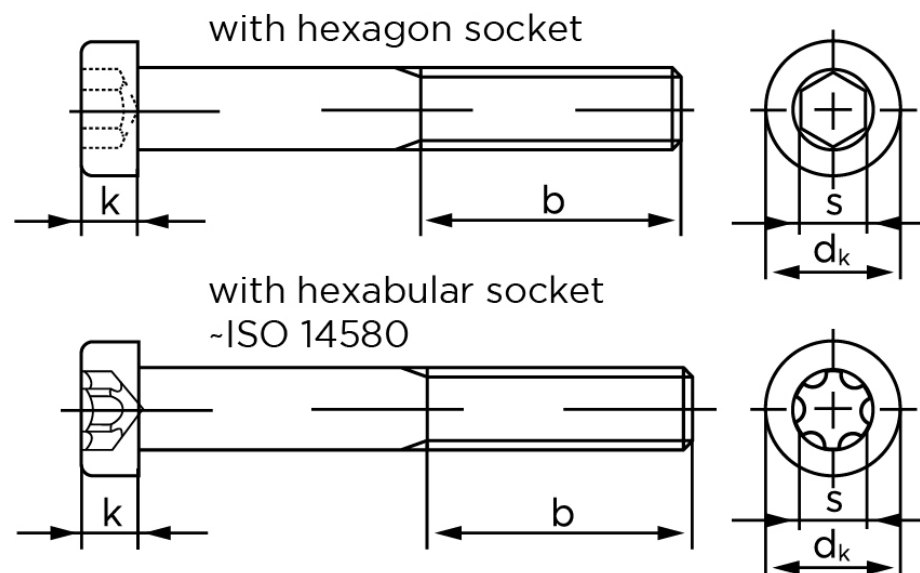

Cylinderhovedet Insexskrue M/Lavhoved DIN 7984 Elforzinket Stål Kl. 8.8 M3x10 (500 Stk)

SKU: 079848100030010

GTIN:

Norm	DIN 7984
Dimensions	3
d_k	5,5
k	2
s	2
ISR	T10
b^1	12
Bemærkning	b^1 for $l \leq 125$ mm b^2 for $l \leq 200$ mm b^3 for $l > 200$ mm

Bemærk disse data er vejledende, og informationerne skal anses som vejledende, Bolte.dk stiller ingen garanti eller kan stilles til ansvar for overstående datatabel. Er du i tvivl så kontakt os på 75154999.

Vil du vide mere om dette produkt
Forespørg pris her