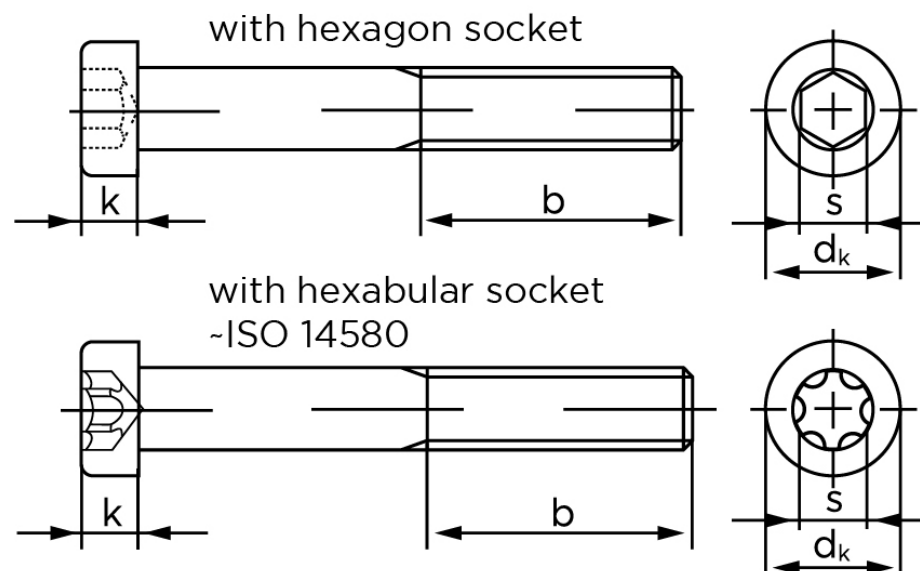

Cylinderhovedet Insexskrue M/Lavhoved DIN 7984 Rustfri A2 M3x10 (200 Stk)

SKU: 079849200030010

GTIN:

Norm	DIN 7984
Dimensions	3
d_k	5,5
k	2
s	2
ISR	T10
b^1	12
Bemærkning	b^1 for $l \leq 125$ mm b^2 for $l \leq 200$ mm b^3 for $l > 200$ mm

Bemærk disse data er vejledende, og informationerne skal anses som vejledende, Bolte.dk stiller ingen garanti eller kan stilles til ansvar for overstående datatabel. Er du i tvivl så kontakt os på 75154999.

Vil du vide mere om dette produkt
Forespørg pris her