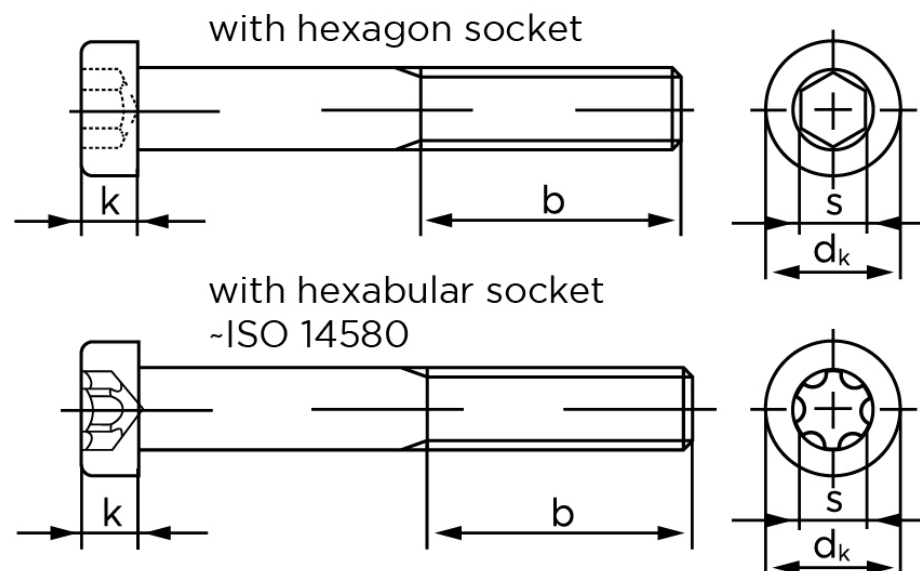

Cylinderhovedet Insexskrue M/Lavhoved DIN 7984 Ubehandlet Stål Kl. 8.8 M3x12 (500 Stk)

SKU: 079848000030012

GTIN:

Norm	DIN 7984
Dimensions	3
d_k	5,5
k	2
s	2
ISR	T10
b^1	12
Bemærkning	b^1 for $l \leq 125$ mm b^2 for $l \leq 200$ mm b^3 for $l > 200$ mm

Bemærk disse data er vejledende, og informationerne skal anses som vejledende, Bolte.dk stiller ingen garanti eller kan stilles til ansvar for overstående datatabel. Er du i tvivl så kontakt os på 75154999.

Vil du vide mere om dette produkt
Forespørg pris her