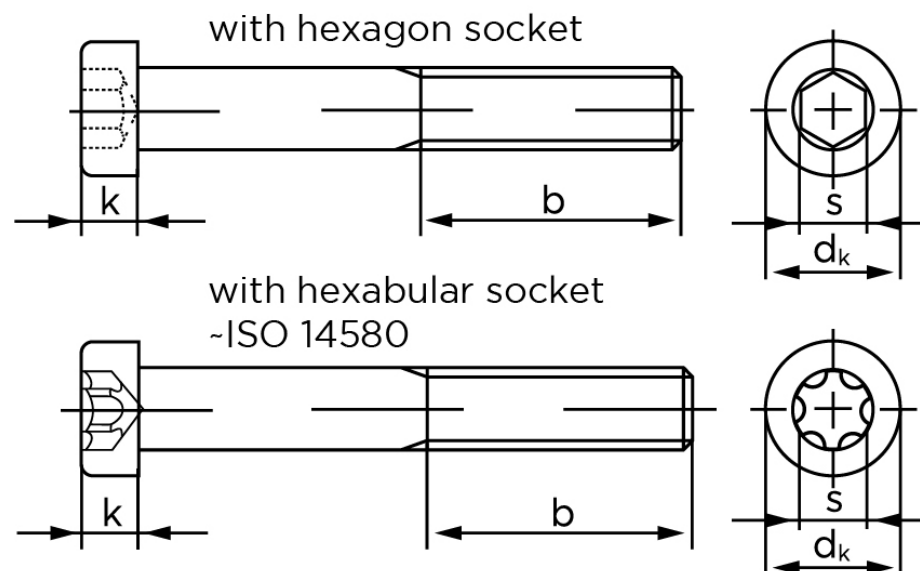

Cylinderhovedet Insexskruer M/Lavhoved DIN 7984 Ubehandlet Stål Kl. 8.8 M3x25 (500 Stk)

SKU: 079848000030025

GTIN:

Norm	DIN 7984
Dimensions	3
d_k	5,5
k	2
s	2
ISR	T10
b^1	12
Bemærkning	b^1 for $l \leq 125$ mm b^2 for $l \leq 200$ mm b^3 for $l > 200$ mm

Bemærk disse data er vejledende, og informationerne skal anses som vejledende, Bolte.dk stiller ingen garanti eller kan stilles til ansvar for overstående datatabel. Er du i tvivl så kontakt os på 75154999.

Vil du vide mere om dette produkt
Forespørg pris her