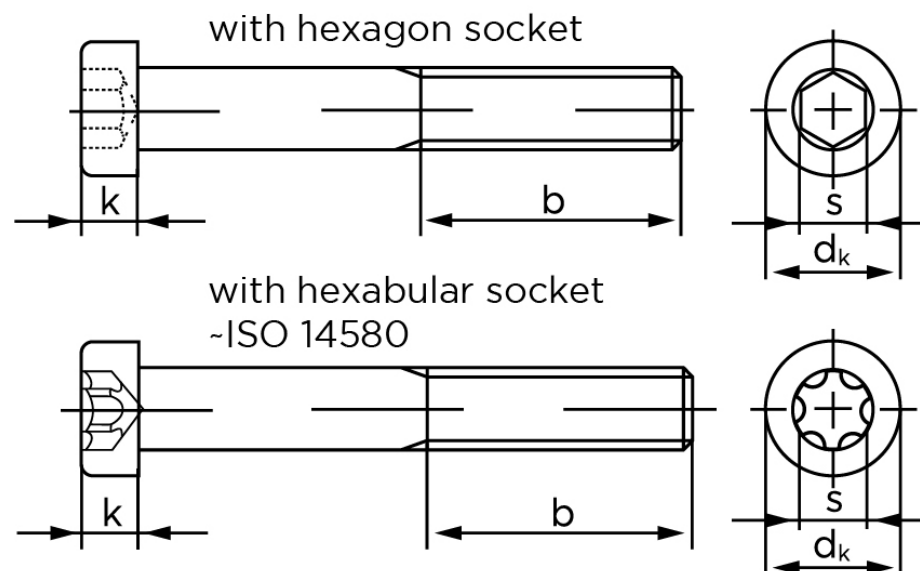

Cylinderhovedet Insexskruer M/Lavhoved DIN 7984 Ubehandlet Stål Kl. 8.8 M3x8 (500 Stk)

SKU: 079848000030008

GTIN:

Norm	DIN 7984
Dimensions	3
d_k	5,5
k	2
s	2
ISR	T10
b^1	12
Bemærkning	b^1 for $l \leq 125$ mm b^2 for $l \leq 200$ mm b^3 for $l > 200$ mm

Bemærk disse data er vejledende, og informationerne skal anses som vejledende, Bolte.dk stiller ingen garanti eller kan stilles til ansvar for overstående datatabel. Er du i tvivl så kontakt os på 75154999.

Vil du vide mere om dette produkt
Forespørg pris her