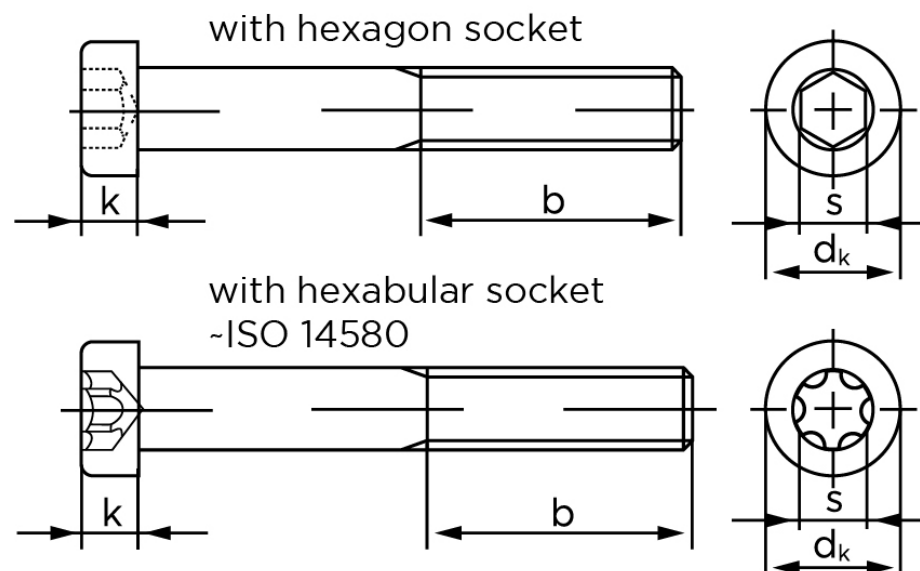

Cylinderhovedet Insexskrue M/Lavhoved DIN 7984 Ubehandlet Stål Kl. 8.8 M3x8 (100 Stk)

SKU: 079848009030008

GTIN:

Norm	DIN 7984
Dimensions	3
d_k	5,5
k	2
s	2
ISR	T10
b^1	12
Bemærkning	b^1 for $l \leq 125$ mm b^2 for $l \leq 200$ mm b^3 for $l > 200$ mm

Bemærk disse data er vejledende, og informationerne skal anses som vejledende, Bolte.dk stiller ingen garanti eller kan stilles til ansvar for overstående datatabel. Er du i tvivl så kontakt os på 75154999.

Vil du vide mere om dette produkt
Forespørg pris her