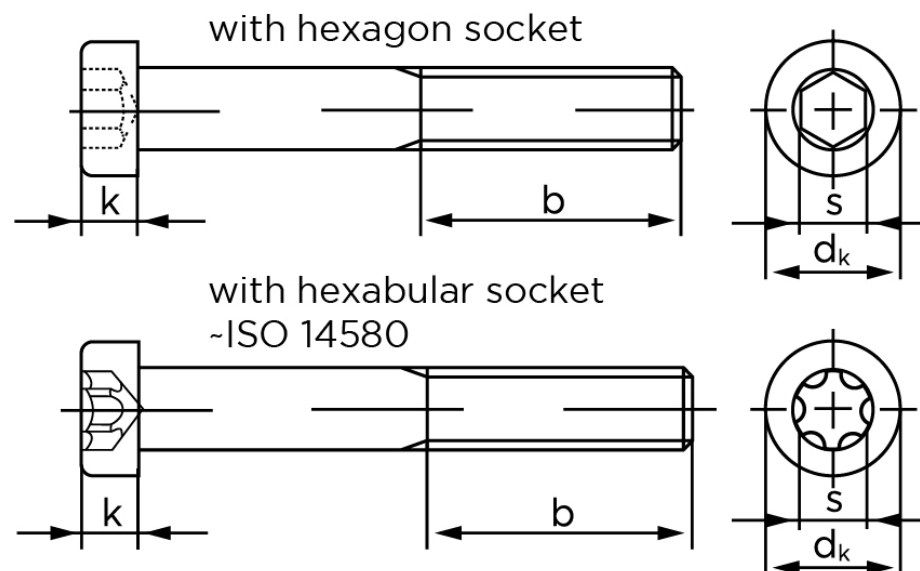

Cylinderhovedet Insexskruer M/Lavhoved DIN 7984 Elforzinket Stål Kl. 8.8 M3x8 (500 Stk)

SKU: 079848100030008

GTIN:

Norm	DIN 7984
Dimensions	3
d_k	5,5
k	2
s	2
ISR	T10
b^1	12
Bemærkning	b^1 for $l \leq 125$ mm b^2 for $l \leq 200$ mm b^3 for $l > 200$ mm

Bemærk disse data er vejledende, og informationerne skal anses som vejledende, Bolte.dk stiller ingen garanti eller kan stilles til ansvar for overstående datatabel. Er du i tvivl så kontakt os på 75154999.

Vil du vide mere om dette produkt
Forespørg pris her