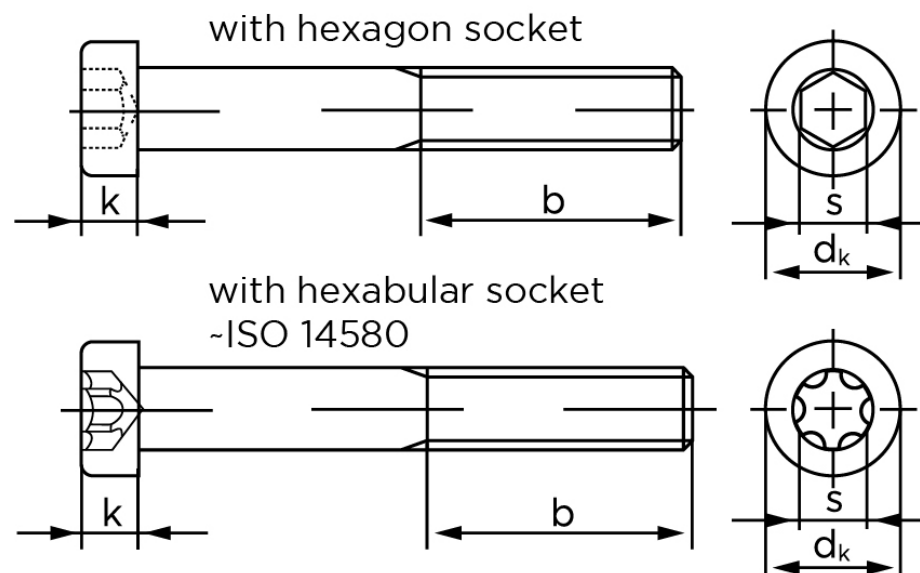

Cylinderhovedet Insexskruer M/Lavhoved DIN 7984 Ubehandlet Stål Kl. 10.9 M4x10 (500 Stk)

SKU: 079841000040010

GTIN:

Norm	DIN 7984
Dimensions	4
d_k	7
k	2,5
s	2,5
ISR	T20
b^1	14
Bemærkning	b^1 for $l \leq 125$ mm b^2 for $l \leq 200$ mm b^3 for $l > 200$ mm

Bemærk disse data er vejledende, og informationerne skal anses som vejledende, Bolte.dk stiller ingen garanti eller kan stilles til ansvar for overstående datatabel. Er du i tvivl så kontakt os på 75154999.

Vil du vide mere om dette produkt
Forespørg pris her