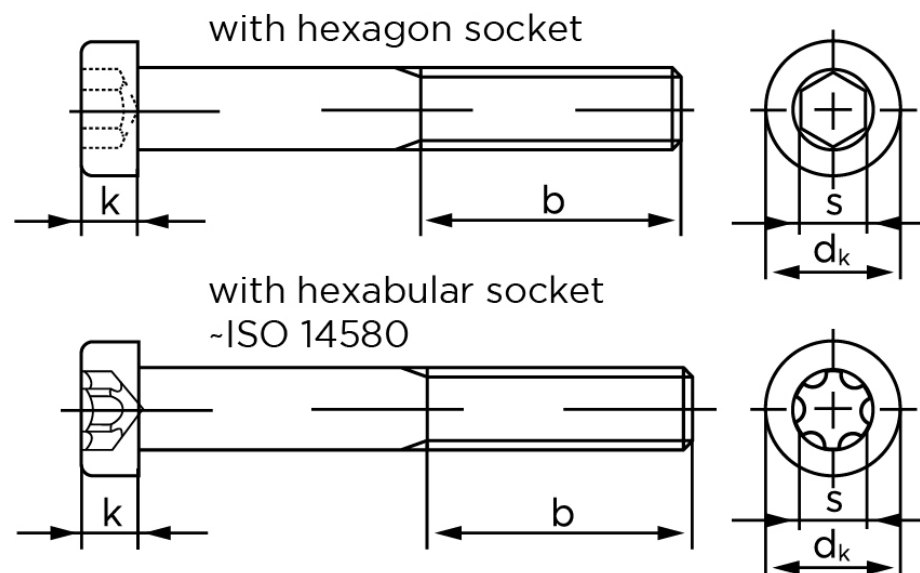

Cylinderhovedet Insexskrue M/Lavhoved DIN 7984 Elforzinket Stål Kl. 8.8 M4x10 (500 Stk)

SKU: 079848100040010

GTIN:

Norm	DIN 7984
Dimensions	4
d_k	7
k	2,5
s	2,5
ISR	T20
b^1	14
Bemærkning	b^1 for $l \leq 125$ mm b^2 for $l \leq 200$ mm b^3 for $l > 200$ mm

Bemærk disse data er vejledende, og informationerne skal anses som vejledende, Bolte.dk stiller ingen garanti eller kan stilles til ansvar for overstående datatabel. Er du i tvivl så kontakt os på 75154999.

Vil du vide mere om dette produkt
Forespørg pris her