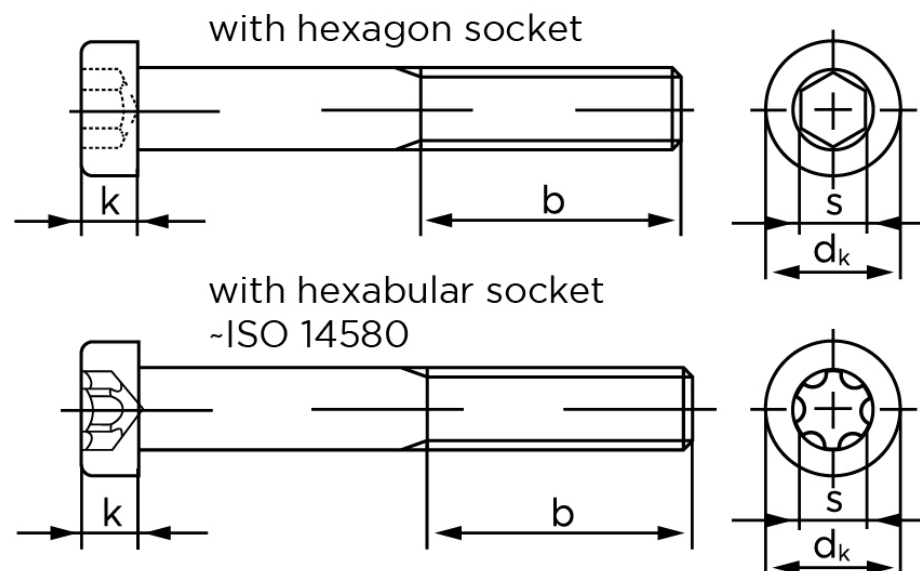

Cylinderhovedet Insexskruer M/Lavhoved DIN 7984 Rustfri-Syrefast A4 M4x10 (200 Stk)

SKU: 079849400040010

GTIN:

Norm	DIN 7984
Dimensions	4
d_k	7
k	2,5
s	2,5
ISR	T20
b^1	14
Bemærkning	b^1 for $l \leq 125$ mm b^2 for $l \leq 200$ mm b^3 for $l > 200$ mm

Bemærk disse data er vejledende, og informationerne skal anses som vejledende, Bolte.dk stiller ingen garanti eller kan stilles til ansvar for overstående datatabel. Er du i tvivl så kontakt os på 75154999.

Vil du vide mere om dette produkt
Forespørg pris her