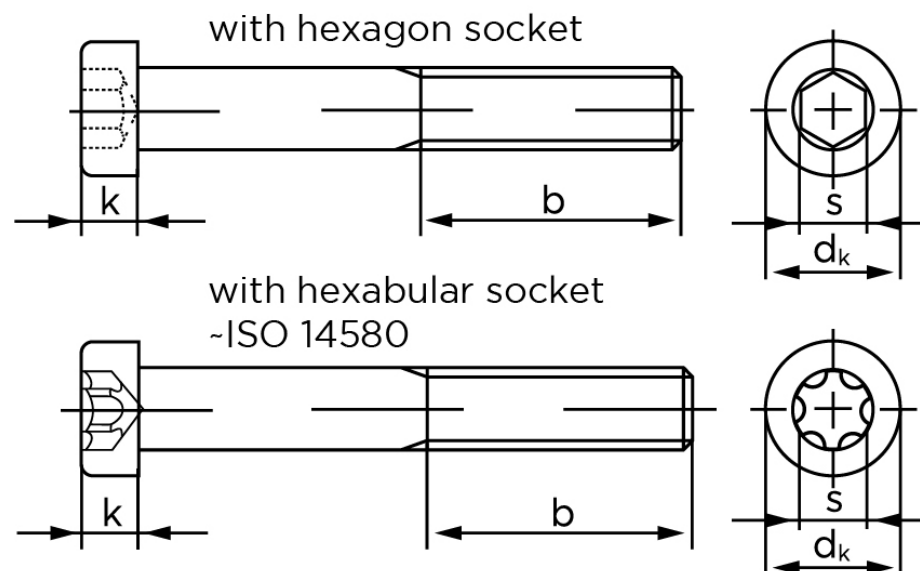

Cylinderhovedet Insexskrue M/Lavhoved DIN 7984 Ubehandlet Stål Kl. 8.8 M4x16 (500 Stk)

SKU: 079848000040016

GTIN:

Norm	DIN 7984
Dimensions	4
d_k	7
k	2,5
s	2,5
ISR	T20
b^1	14
Bemærkning	b^1 for $l \leq 125$ mm b^2 for $l \leq 200$ mm b^3 for $l > 200$ mm

Bemærk disse data er vejledende, og informationerne skal anses som vejledende, Bolte.dk stiller ingen garanti eller kan stilles til ansvar for overstående datatabel. Er du i tvivl så kontakt os på 75154999.

Vil du vide mere om dette produkt
Forespørg pris her