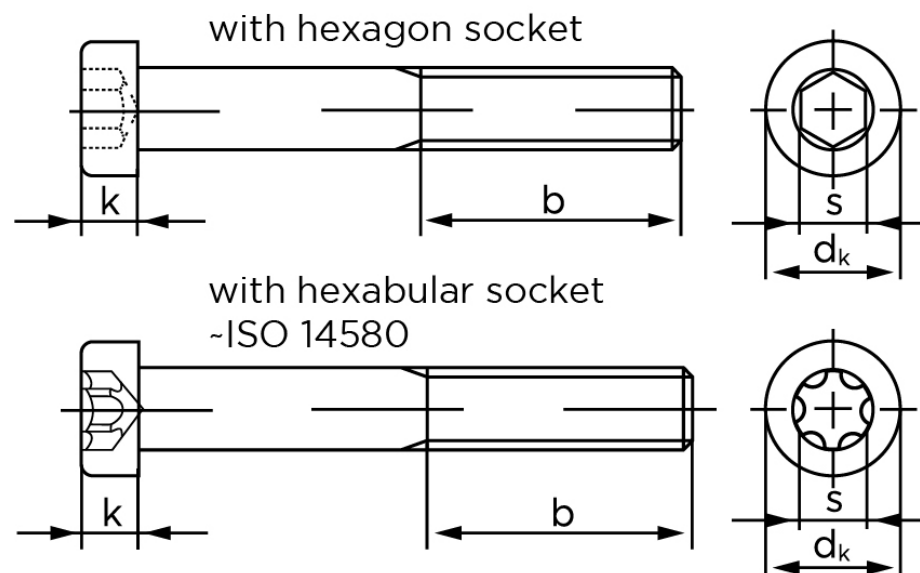

Cylinderhovedet Insexskrue M/Lavhoved DIN 7984 Rustfri A2 M4x16 (200 Stk)

SKU: 079849200040016

GTIN:

Norm	DIN 7984
Dimensions	4
d_k	7
k	2,5
s	2,5
ISR	T20
b^1	14
Bemærkning	b^1 for $l \leq 125$ mm b^2 for $l \leq 200$ mm b^3 for $l > 200$ mm

Bemærk disse data er vejledende, og informationerne skal anses som vejledende, Bolte.dk stiller ingen garanti eller kan stilles til ansvar for overstående datatabel. Er du i tvivl så kontakt os på 75154999.

Vil du vide mere om dette produkt
Forespørg pris her