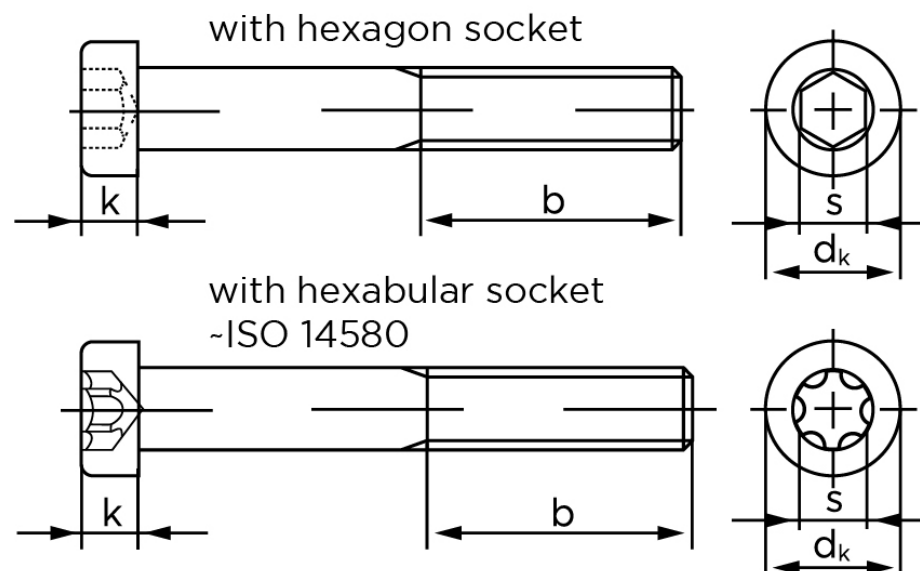

Cylinderhovedet Insexskrue M/Lavhoved DIN 7984 Ubehandlet Stål Kl. 8.8 M4x20 (500 Stk)

SKU: 079848000040020

GTIN:

Norm	DIN 7984
Dimensions	4
d_k	7
k	2,5
s	2,5
ISR	T20
b^1	14
Bemærkning	b^1 for $l \leq 125$ mm b^2 for $l \leq 200$ mm b^3 for $l > 200$ mm

Bemærk disse data er vejledende, og informationerne skal anses som vejledende, Bolte.dk stiller ingen garanti eller kan stilles til ansvar for overstående datatabel. Er du i tvivl så kontakt os på 75154999.

Vil du vide mere om dette produkt
Forespørg pris her