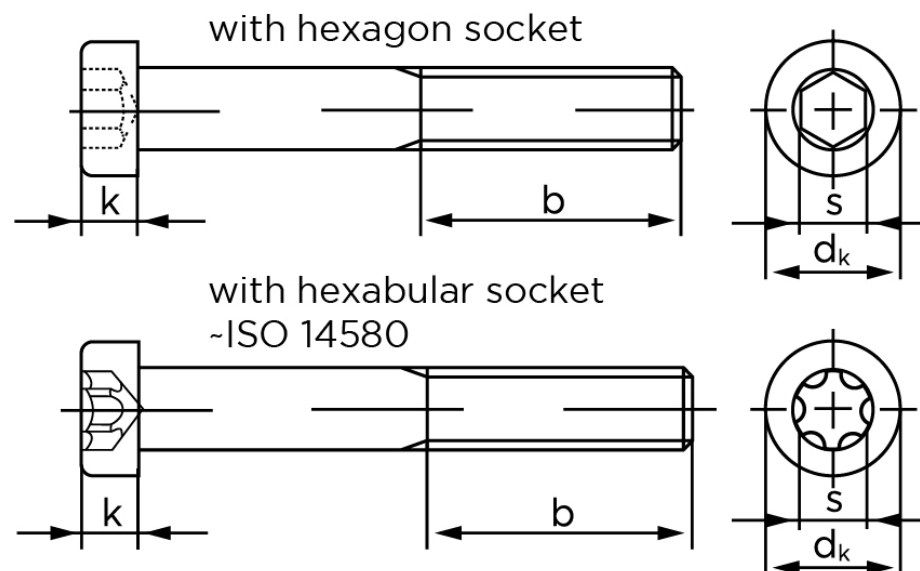

Cylinderhovedet Insexskrue M/Lavhoved DIN 7984 Ubehandlet Stål Kl. 8.8 M4x20 (100 Stk)

SKU: 079848009040020

GTIN:

Norm	DIN 7984
Dimensions	4
d_k	7
k	2,5
s	2,5
ISR	T20
b^1	14
Bemærkning	b^1 for $l \leq 125$ mm b^2 for $l \leq 200$ mm b^3 for $l > 200$ mm

Bemærk disse data er vejledende, og informationerne skal anses som vejledende, Bolte.dk stiller ingen garanti eller kan stilles til ansvar for overstående datatabel. Er du i tvivl så kontakt os på 75154999.

Vil du vide mere om dette produkt
Forespørg pris her