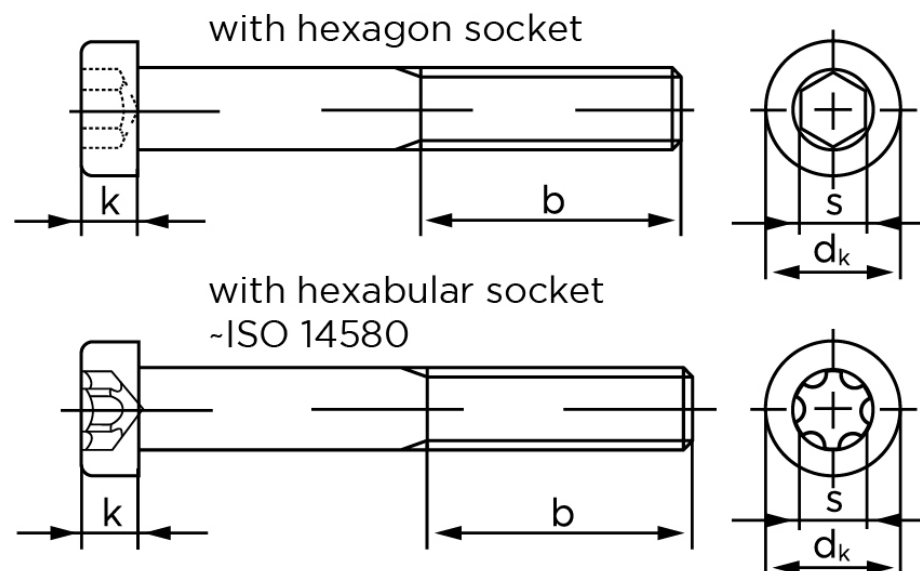

Cylinderhovedet Insexskruer M/Lavhoved DIN 7984 Ubehandlet Stål Kl. 8.8 M4x25 (100 Stk)

SKU: 079848009040025

GTIN:

Norm	DIN 7984
Dimensions	4
d_k	7
k	2,5
s	2,5
ISR	T20
b^1	14
Bemærkning	b^1 for $l \leq 125$ mm b^2 for $l \leq 200$ mm b^3 for $l > 200$ mm

Bemærk disse data er vejledende, og informationerne skal anses som vejledende, Bolte.dk stiller ingen garanti eller kan stilles til ansvar for overstående datatabel. Er du i tvivl så kontakt os på 75154999.

Vil du vide mere om dette produkt
Forespørg pris her