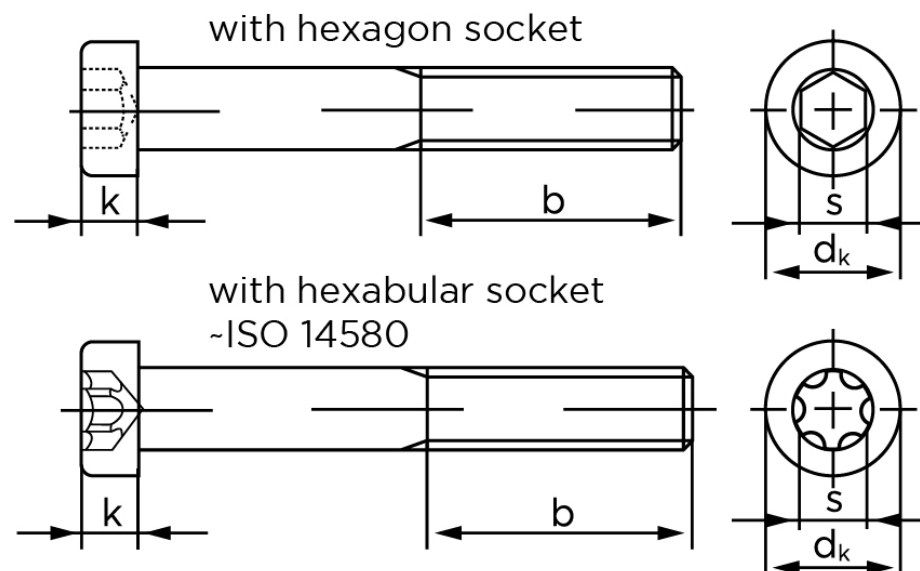

Cylinderhovedet Insexskruer M/Lavhoved DIN 7984 Ubehandlet Stål Kl. 10.9 M4x30 (500 Stk)

SKU: 079841000040030

GTIN:

Norm	DIN 7984
Dimensions	4
d_k	7
k	2,5
s	2,5
ISR	T20
b^1	14
Bemærkning	b^1 for $l \leq 125$ mm b^2 for $l \leq 200$ mm b^3 for $l > 200$ mm

Bemærk disse data er vejledende, og informationerne skal anses som vejledende, Bolte.dk stiller ingen garanti eller kan stilles til ansvar for overstående datatabel. Er du i tvivl så kontakt os på 75154999.

Vil du vide mere om dette produkt
Forespørg pris her