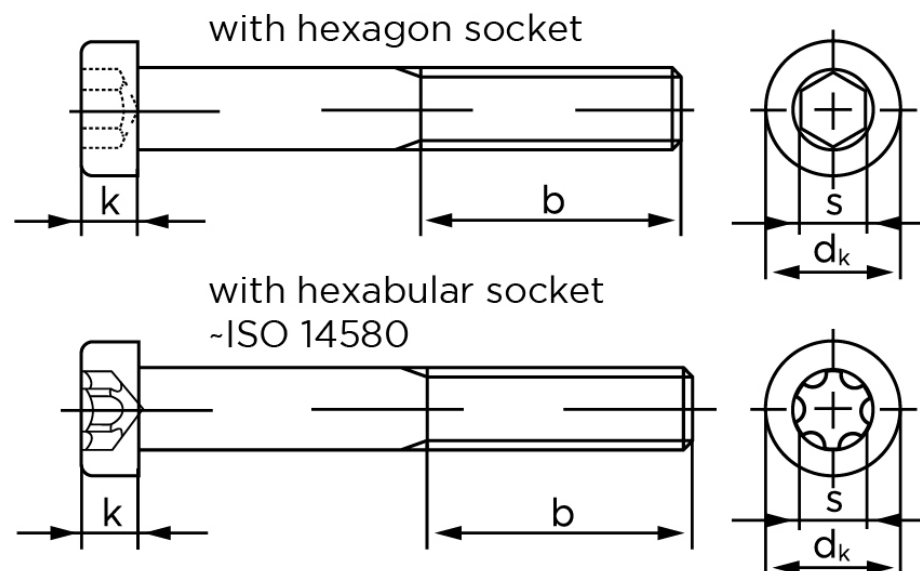

Cylinderhovedet Insexskruer M/Lavhoved DIN 7984 Ubehandlet Stål Kl. 8.8 M4x45 (500 Stk)

SKU: 079848000040045

GTIN:

Norm	DIN 7984
Dimensions	4
d_k	7
k	2,5
s	2,5
ISR	T20
b^1	14
Bemærkning	b^1 for $l \leq 125$ mm b^2 for $l \leq 200$ mm b^3 for $l > 200$ mm

Bemærk disse data er vejledende, og informationerne skal anses som vejledende, Bolte.dk stiller ingen garanti eller kan stilles til ansvar for overstående datatabel. Er du i tvivl så kontakt os på 75154999.

Vil du vide mere om dette produkt
Forespørg pris her