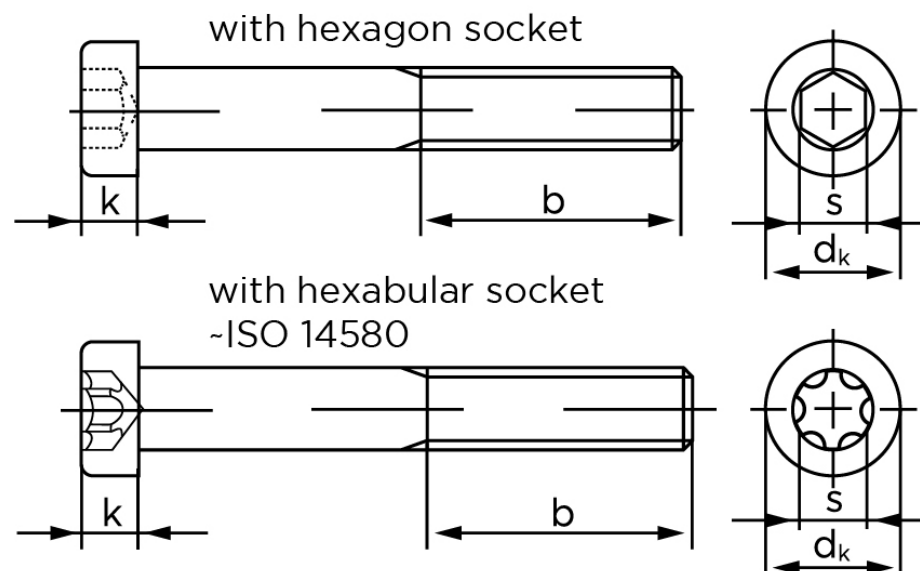

Cylinderhovedet Insexskruer M/Lavhoved DIN 7984 Ubehandlet Stål Kl. 8.8 M4x50 (500 Stk)

SKU: 079848000040050

GTIN:

Norm	DIN 7984
Dimensions	4
d_k	7
k	2,5
s	2,5
ISR	T20
b^1	14
Bemærkning	b^1 for $l \leq 125$ mm b^2 for $l \leq 200$ mm b^3 for $l > 200$ mm

Bemærk disse data er vejledende, og informationerne skal anses som vejledende, Bolte.dk stiller ingen garanti eller kan stilles til ansvar for overstående datatabel. Er du i tvivl så kontakt os på 75154999.

Vil du vide mere om dette produkt
Forespørg pris her