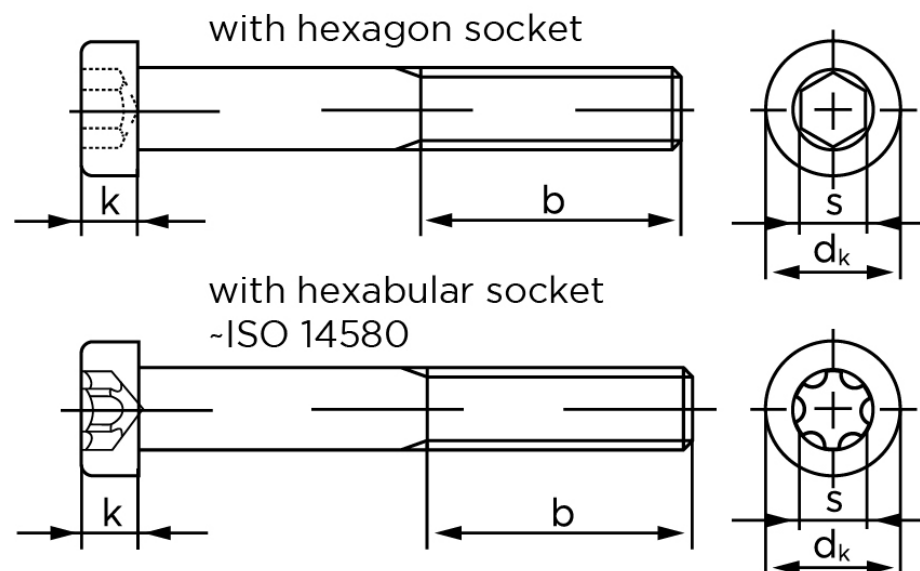

Cylinderhovedet Insexskruer M/Lavhoved DIN 7984 Elforzinket Stål Kl. 8.8 M4x50 (500 Stk)

SKU: 079848100040050

GTIN:

Norm	DIN 7984
Dimensions	4
d_k	7
k	2,5
s	2,5
ISR	T20
b^1	14
Bemærkning	b^1 for $l \leq 125$ mm b^2 for $l \leq 200$ mm b^3 for $l > 200$ mm

Bemærk disse data er vejledende, og informationerne skal anses som vejledende, Bolte.dk stiller ingen garanti eller kan stilles til ansvar for overstående datatabel. Er du i tvivl så kontakt os på 75154999.

Vil du vide mere om dette produkt
Forespørg pris her