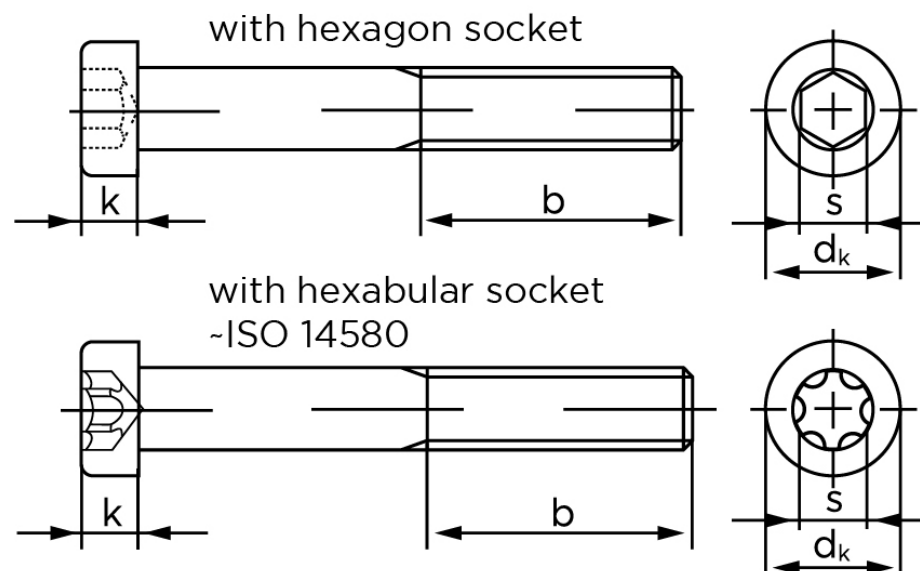

Cylinderhovedet Insexskrue M/Lavhoved DIN 7984 Elforzinket Stål Kl. 8.8 M4x6 (500 Stk)

SKU: 079848100040006

GTIN:

Norm	DIN 7984
Dimensions	4
d_k	7
k	2,5
s	2,5
ISR	T20
b^1	14
Bemærkning	b^1 for $l \leq 125$ mm b^2 for $l \leq 200$ mm b^3 for $l > 200$ mm

Bemærk disse data er vejledende, og informationerne skal anses som vejledende, Bolte.dk stiller ingen garanti eller kan stilles til ansvar for overstående datatabel. Er du i tvivl så kontakt os på 75154999.

Vil du vide mere om dette produkt
Forespørg pris her