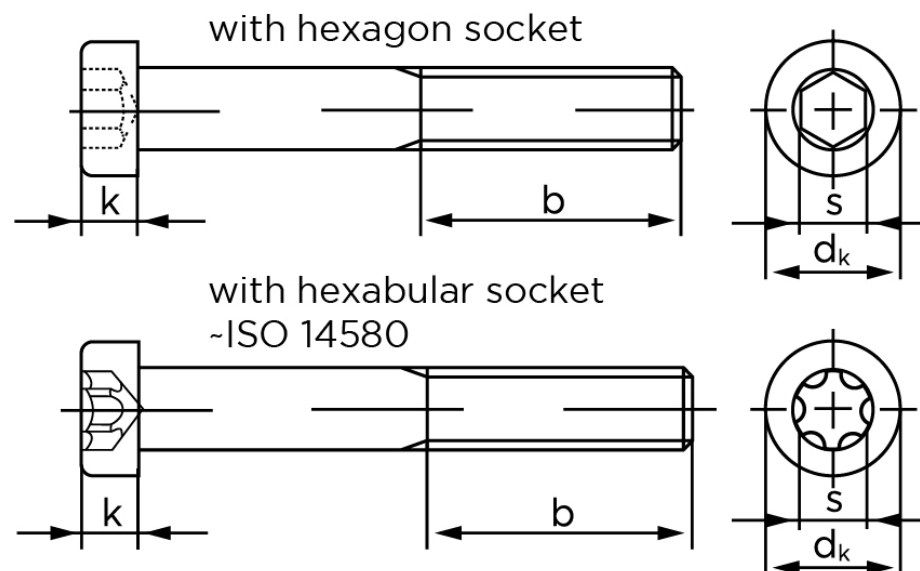

Cylinderhovedet Insexskruer M/Lavhoved DIN 7984 Ubehandlet Stål Kl. 8.8 M4x8 (100 Stk)

SKU: 079848009040008

GTIN:

Norm	DIN 7984
Dimensions	4
d_k	7
k	2,5
s	2,5
ISR	T20
b^1	14
Bemærkning	b^1 for $l \leq 125$ mm b^2 for $l \leq 200$ mm b^3 for $l > 200$ mm

Bemærk disse data er vejledende, og informationerne skal anses som vejledende, Bolte.dk stiller ingen garanti eller kan stilles til ansvar for overstående datatabel. Er du i tvivl så kontakt os på 75154999.

Vil du vide mere om dette produkt
Forespørg pris her