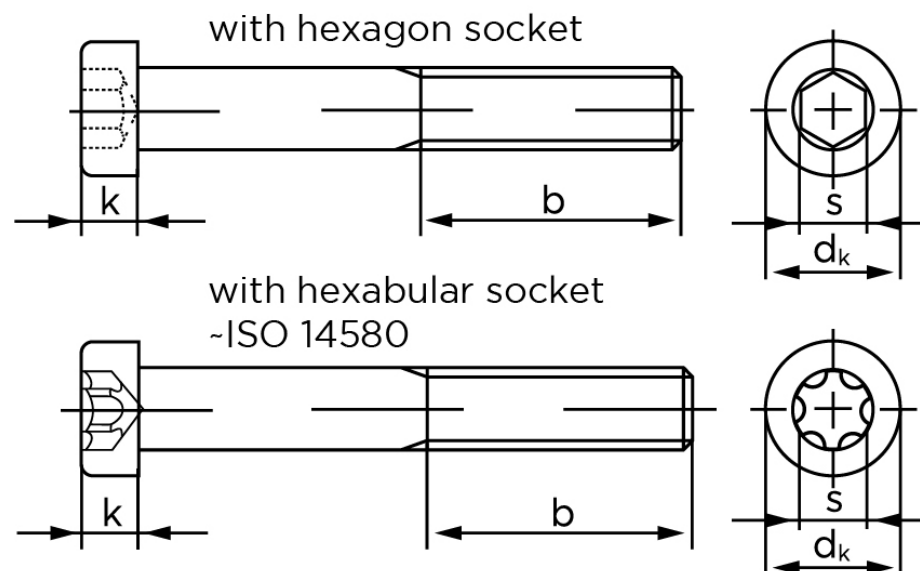

Cylinderhovedet Insexskruer M/Lavhoved DIN 7984 Elforzinket Stål Kl. 8.8 M4x8 (500 Stk)

SKU: 079848100040008

GTIN:

Norm	DIN 7984
Dimensions	4
d_k	7
k	2,5
s	2,5
ISR	T20
b^1	14
Bemærkning	b^1 for $l \leq 125$ mm b^2 for $l \leq 200$ mm b^3 for $l > 200$ mm

Bemærk disse data er vejledende, og informationerne skal anses som vejledende, Bolte.dk stiller ingen garanti eller kan stilles til ansvar for overstående datatabel. Er du i tvivl så kontakt os på 75154999.

Vil du vide mere om dette produkt
Forespørg pris her