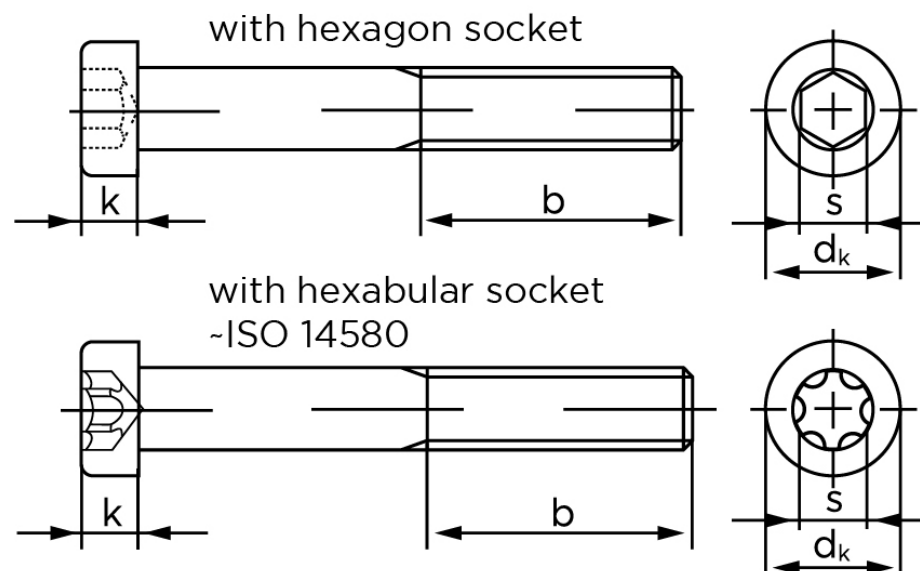

Cylinderhovedet Insexskruer M/Lavhoved DIN 7984 Elforzinket Stål Kl. 8.8 M5x12 (500 Stk)

SKU: 079848100050012

GTIN:

Norm	DIN 7984
Dimensions	5
d_k	8,5
k	3,5
s	3
ISR	T25
b^1	16
b^2	
b^3	
Bemærkning	b^1 for $l \leq 125$ mm b^2 for $l \leq 200$ mm b^3 for $l > 200$ mm

Bemærk disse data er vejlede, og informationerne skal anses som vejledende,

Vil du vide mere om dette produkt
Forespørg pris her